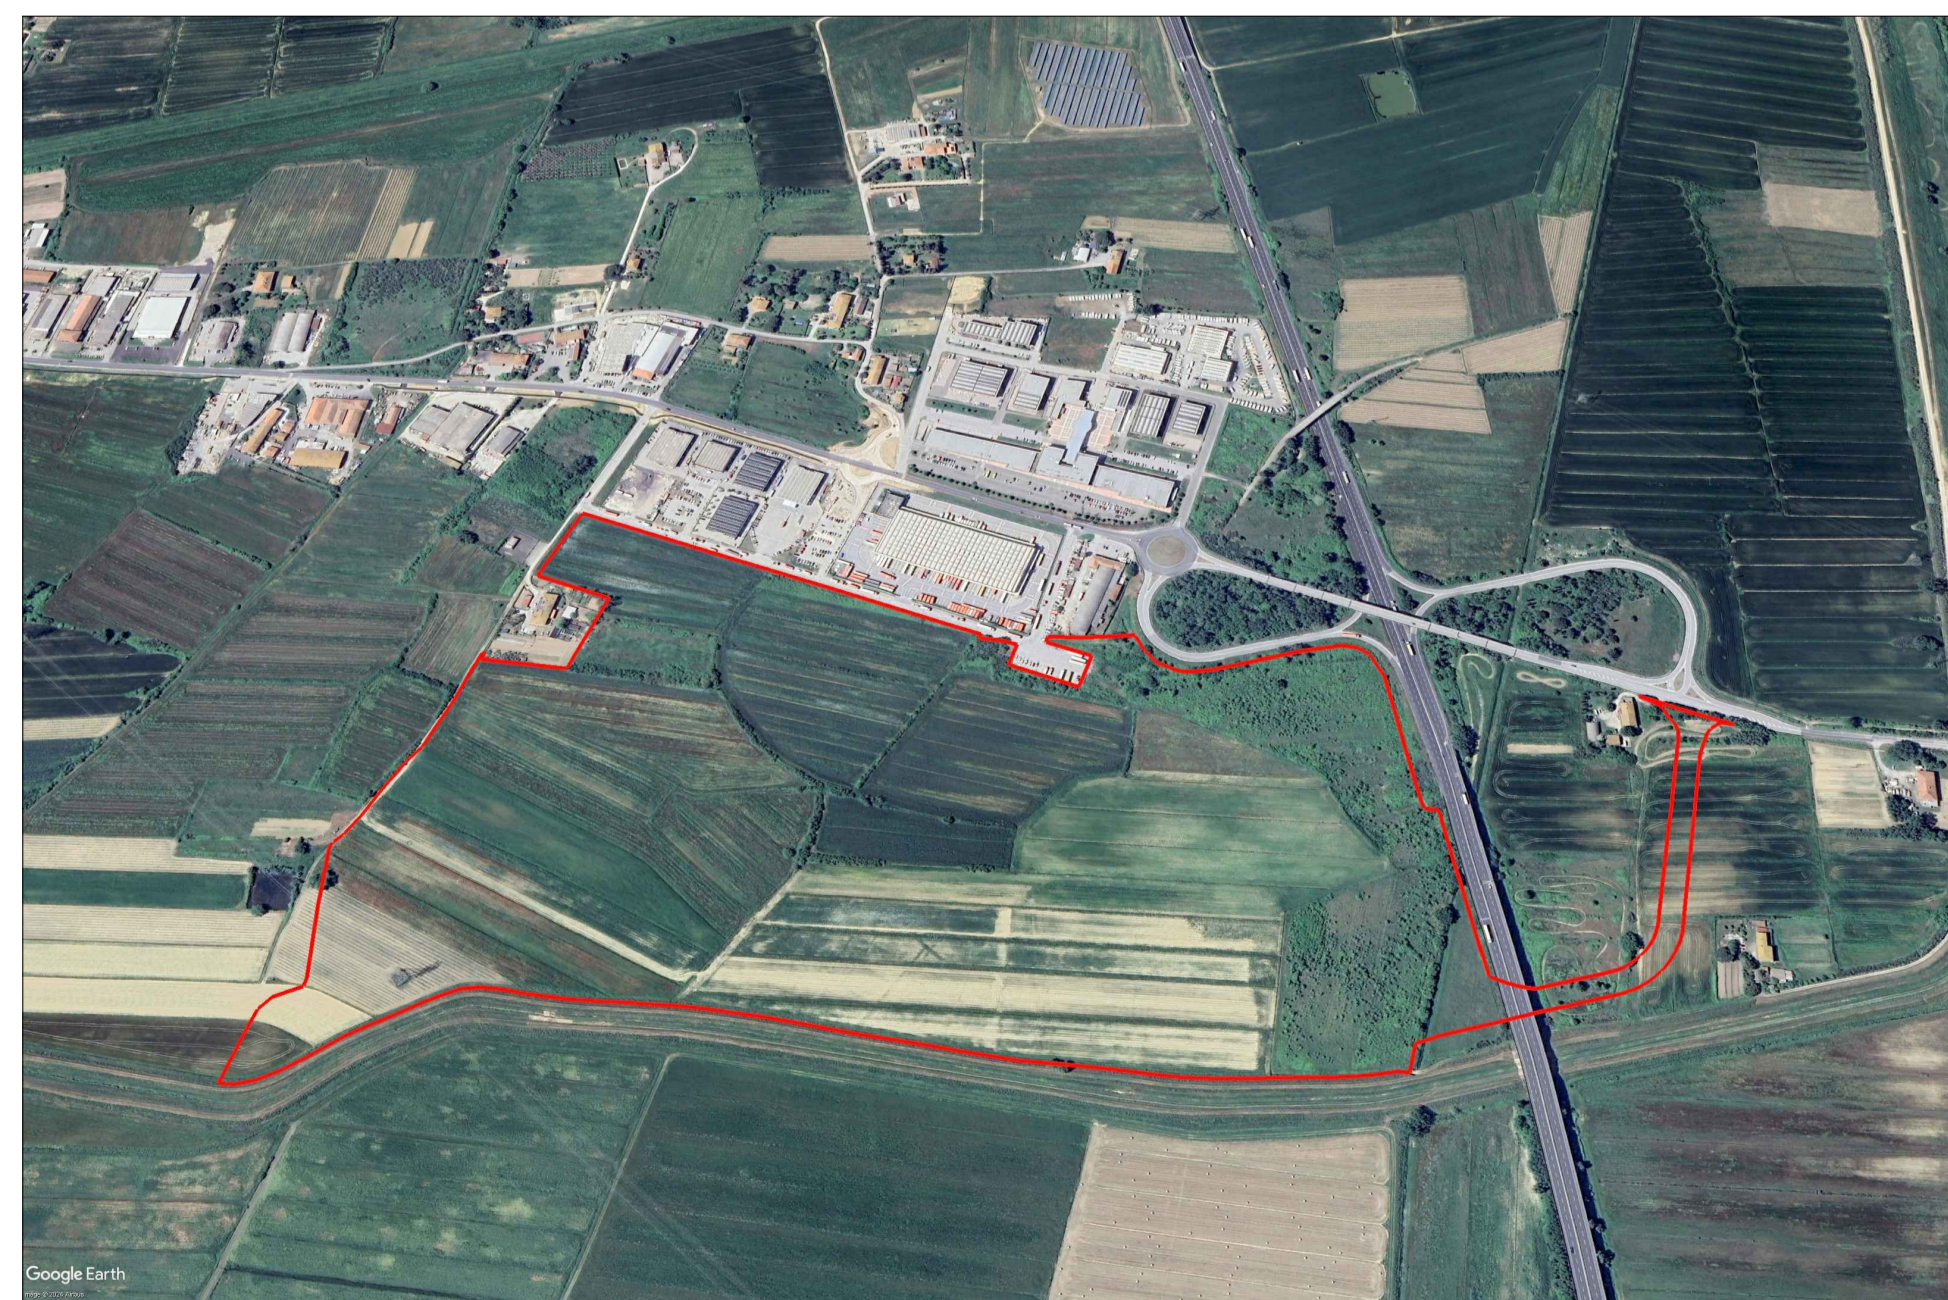

05

08

Techbau
Engineering & Construction

00	2024/05/15	Emissione per Copianificazione	Alessandra Fiumanò	Mauro Ciampa
REV.	DATA	DESCRIZIONE	Drawn by	Appr. by

PROGETTO Project
CITTADELLA DELLA LOGISTICA - CRESPIA LORENZANA (PI)

TITOLO DOCUMENTO Document Title
COPIANIFICAZIONE - ELABORATO DI SUPPORTO
RIPRESE FOTOGRAFICHE

COMMESSA	LIVELLO	ATTIVITA'	PROGRESSIVO	TIPO	REV.	Il tecnico
Job	Level	Activity	Number	Type	Rev.	Technical designer

23P08 D AU 006 GA - 00 Arch. Mauro Ciampa