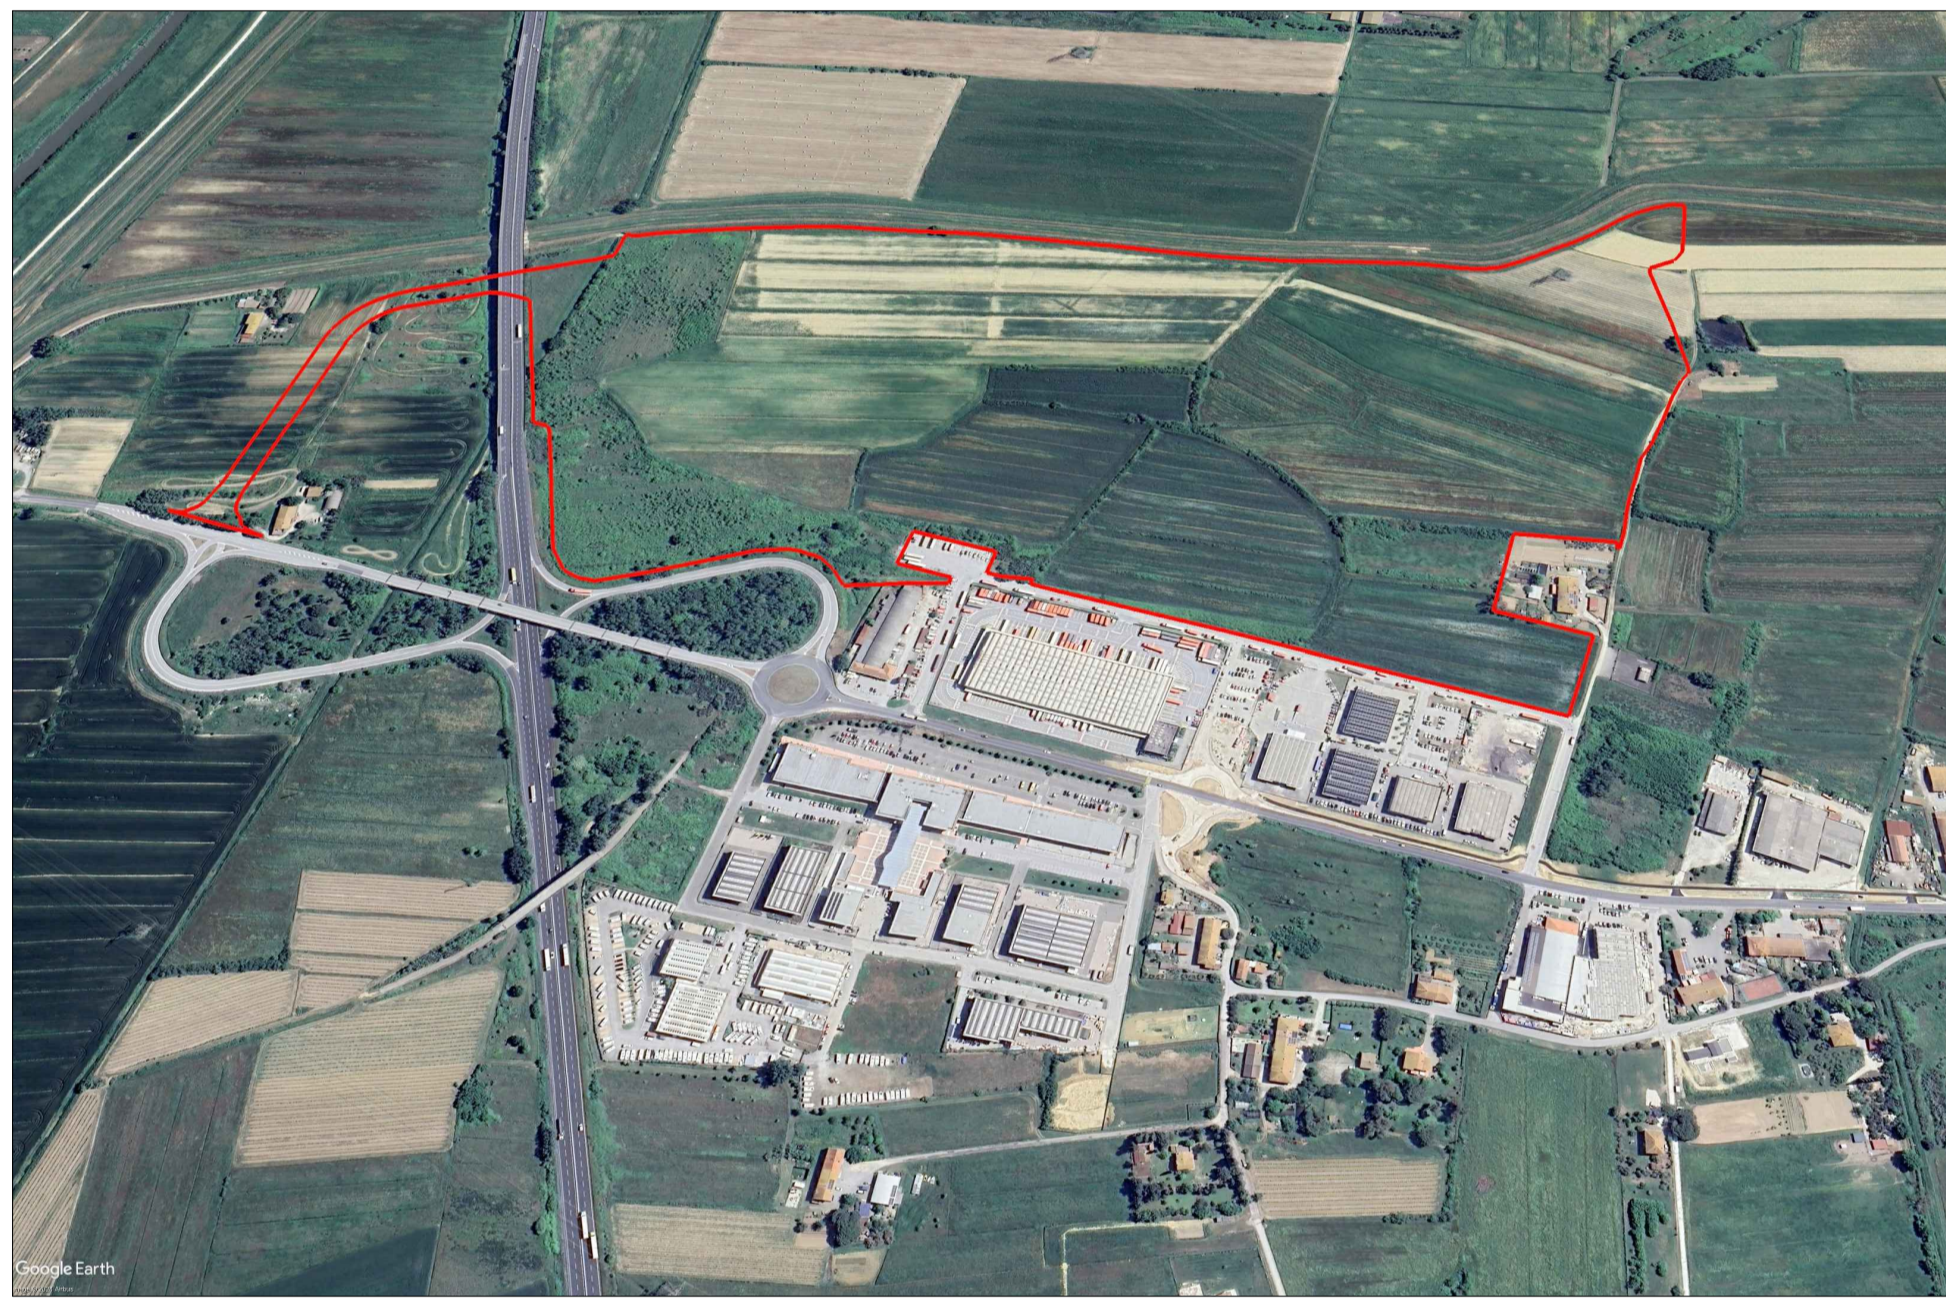

01_OFC

Techbau
Engineering & Construction

00	2024/05/15	Emissione per Copianificazione	Alessandra Fiumanò	Mauro Ciampa
REV.	DATA	DESCRIZIONE	Drawn by	Appr. by

PROGETTO Project
CITTADELLA DELLA LOGISTICA - CRESPIA LORENZANA (PI)

TITOLO DOCUMENTO Document Title
COPIANIFICAZIONE - ELABORATO DI SUPPORTO
RIPRESE FOTOGRAFICHE

COMMESSA	LIVELLO	ATTIVITA'	PROGRESSIVO	TIPO	REV.	Il tecnico
Job	Level	Activity	Number	Type	Rev.	Technical designer

23P08 D AU 006 GA - 00 Arch. Mauro Ciampa