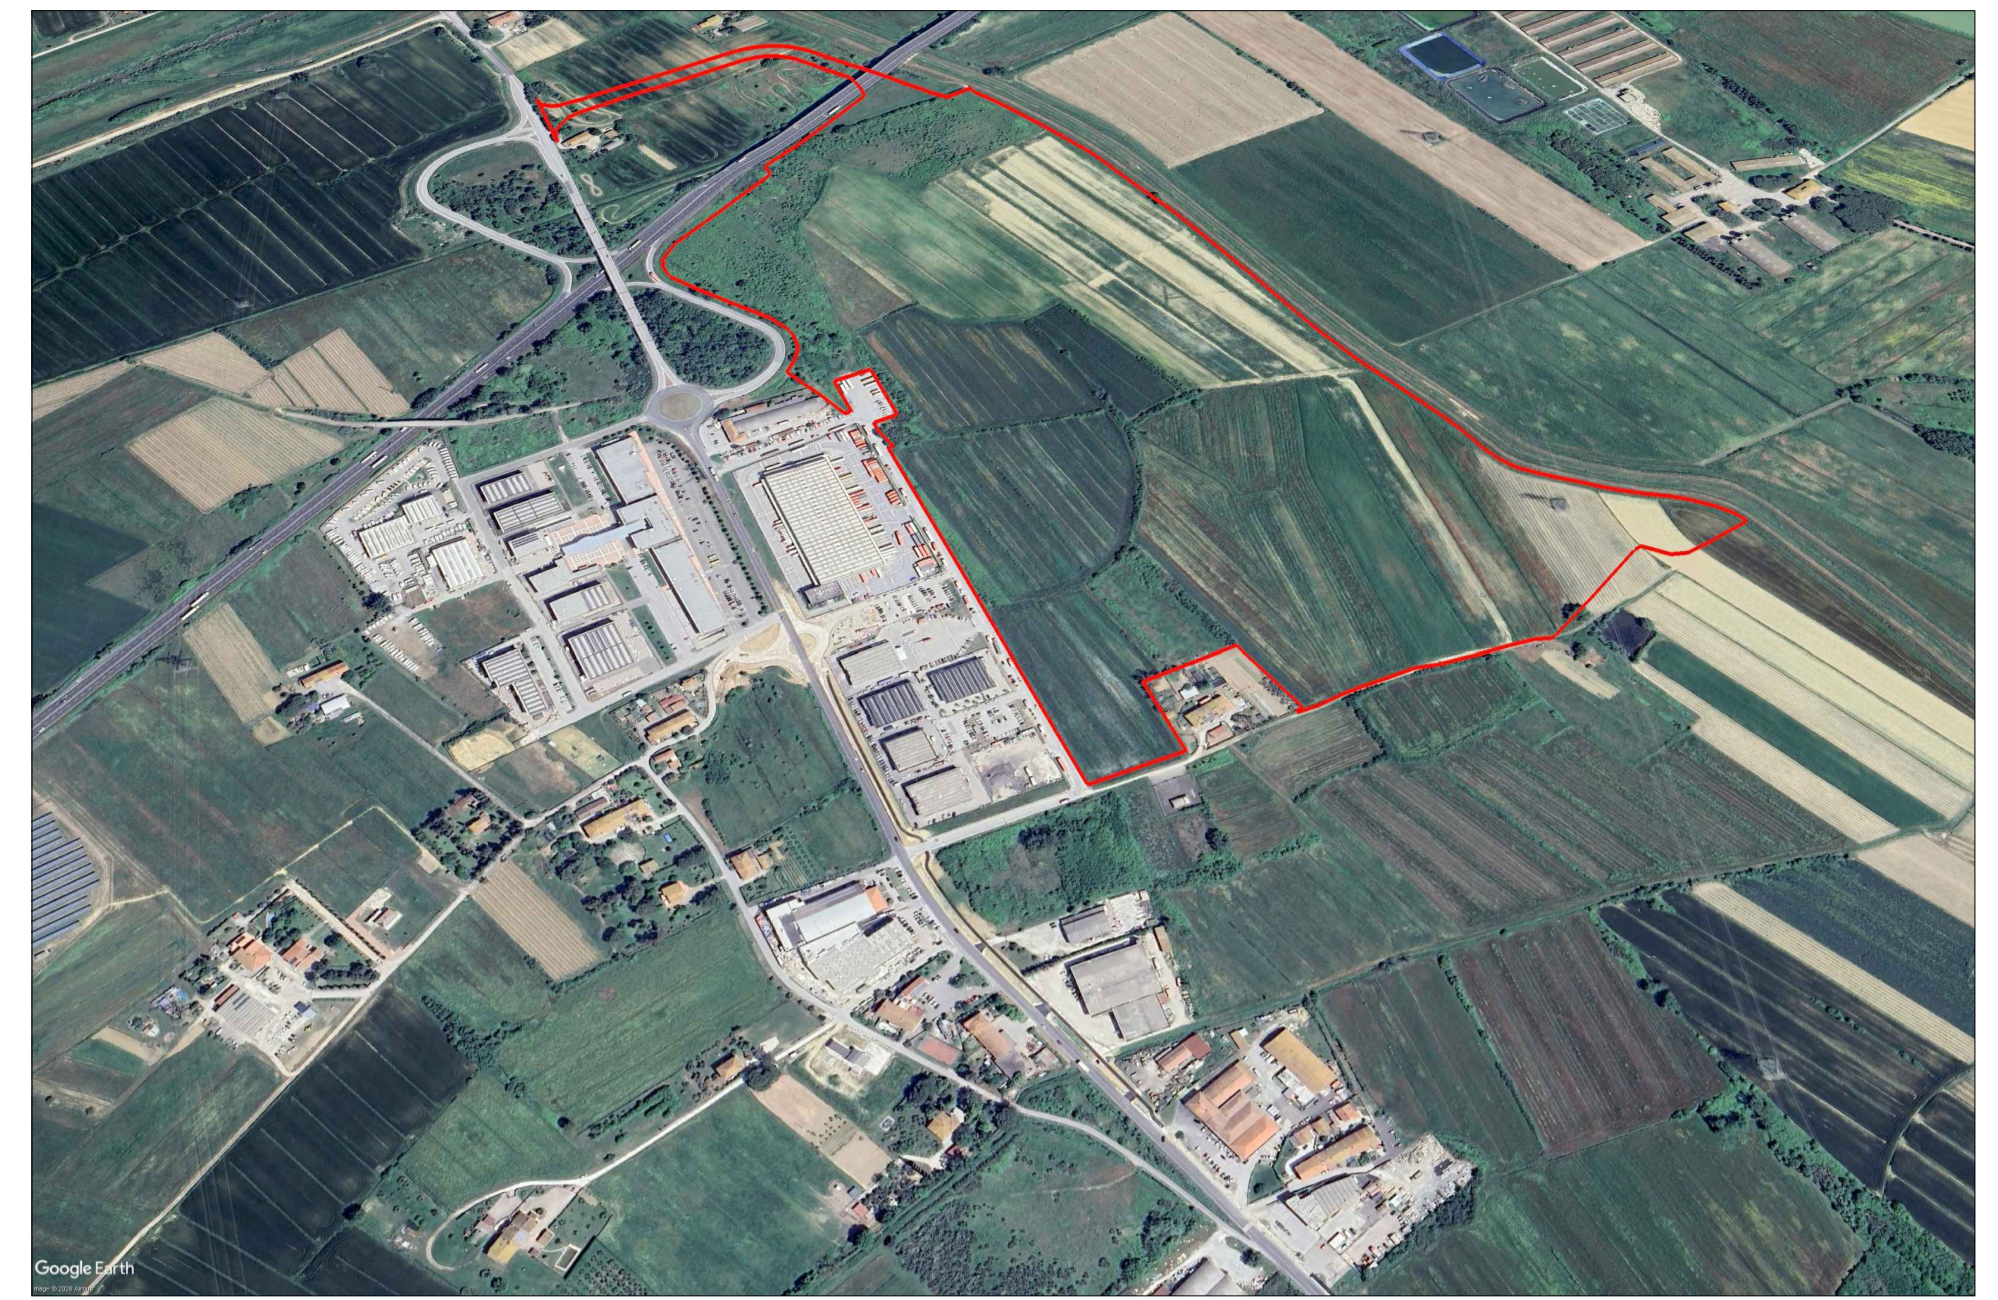

Techbau
Engineering & Construction

00	2024/05/15	Emissione per Copianificazione	Alessandra Fiumanò	Mauro Ciampa
REV.	DATA	DESCRIZIONE	Drawn by	Appr. by

PROGETTO Project
CITTADELLA DELLA LOGISTICA - CRESPIA LORENZANA (PI)

TITOLO DOCUMENTO Document Title
COPIANIFICAZIONE - ELABORATO DI SUPPORTO
RIPRESE FOTOGRAFICHE

COMMESSA	LIVELLO	ATTIVITA'	PROGRESSIVO	TIPO	REV.	Il tecnico
Job	Level	Activity	Number	Type	Rev.	Technical designer

23P08 D AU 006 GA - 00 Arch. Mauro Ciampa