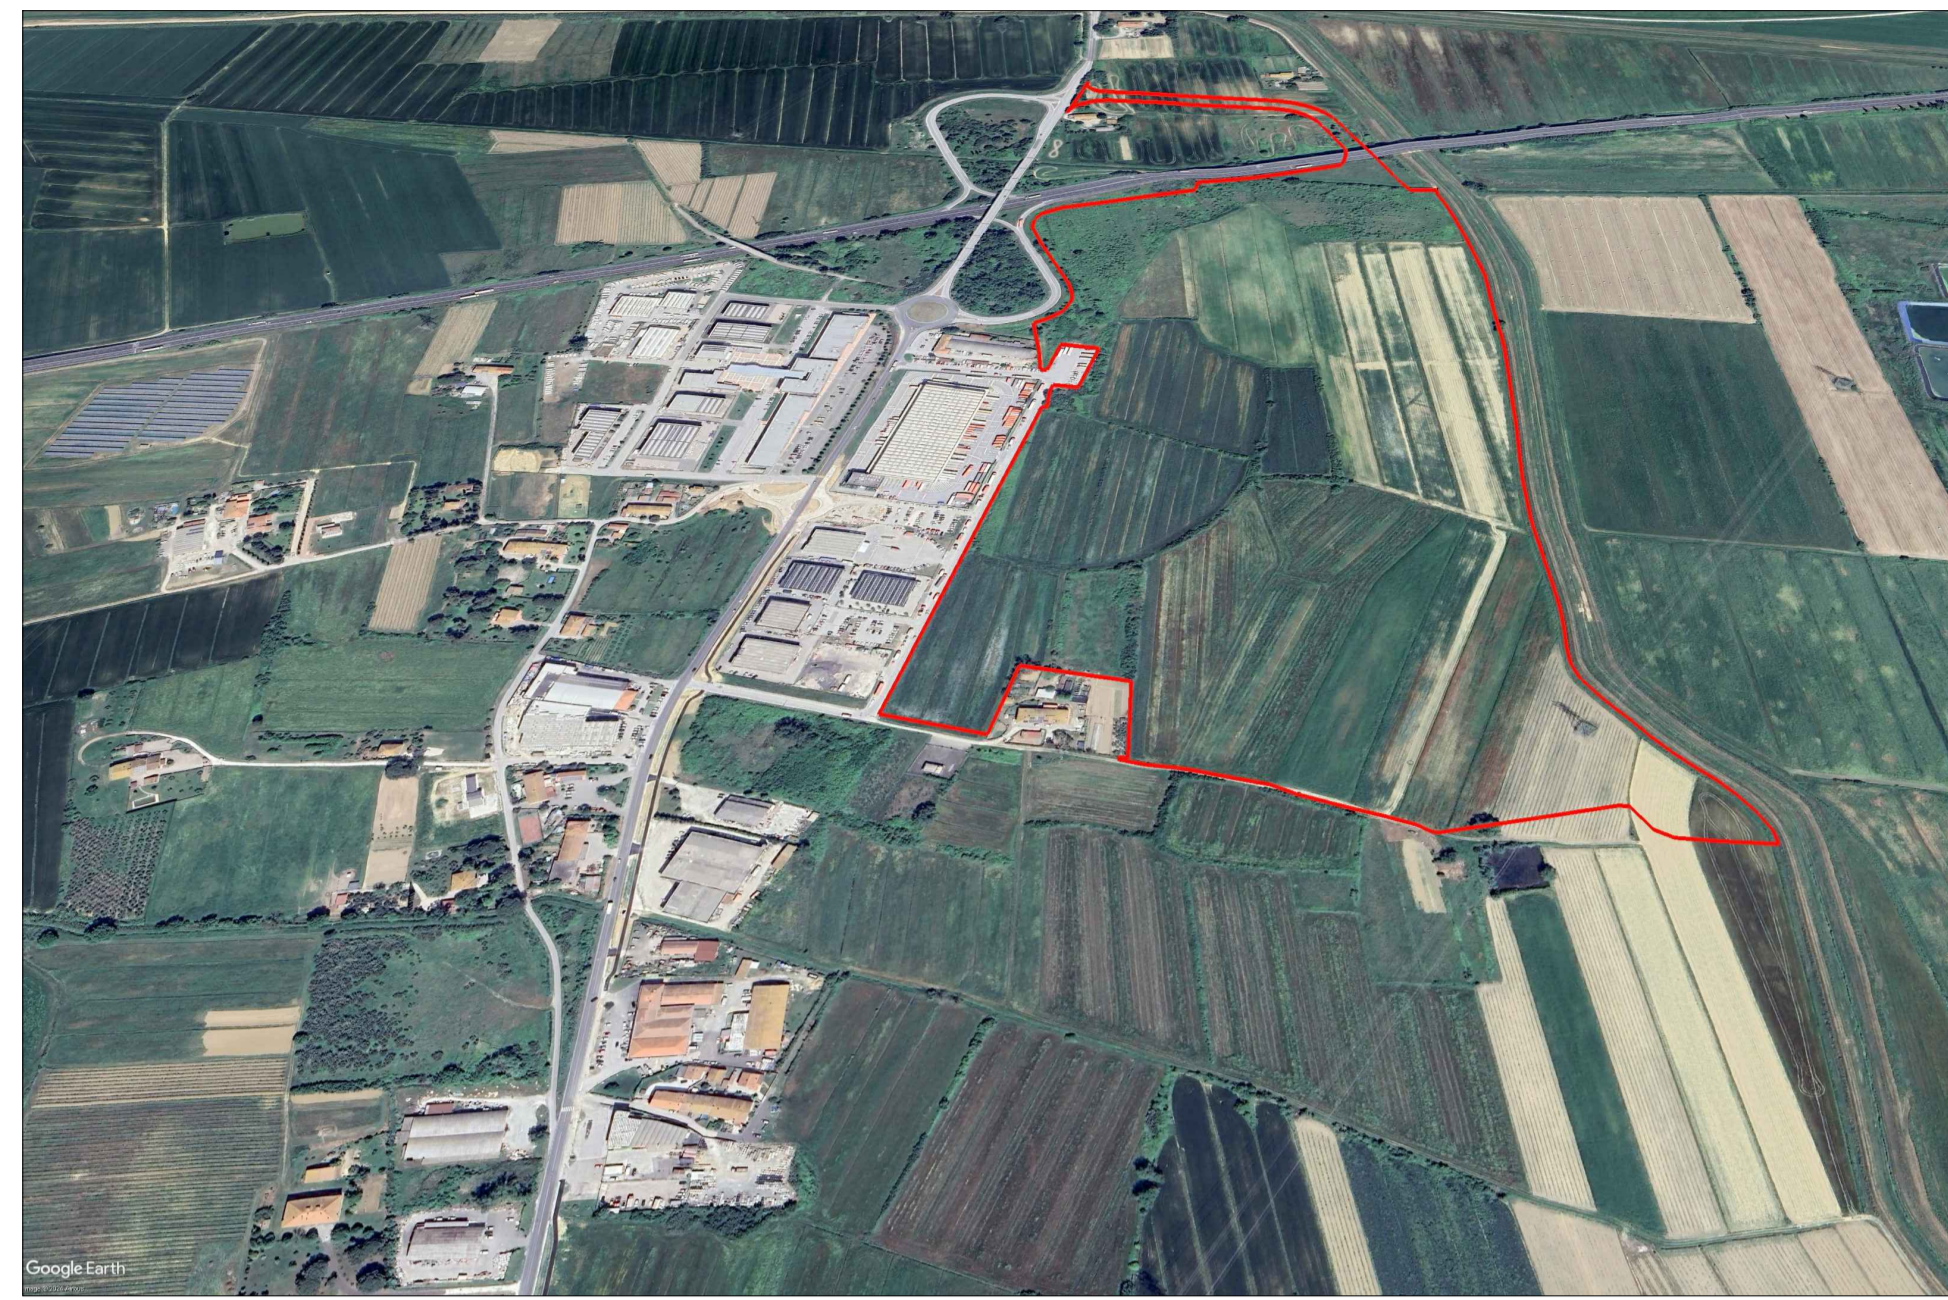

Techbau
Engineering & Construction

00	2024/05/15	Emissione per Copianificazione	Alessandra Fiumanò	Mauro Ciampa
REV.	DATA	DESCRIZIONE	Drawn by	Appr. by

PROGETTO Project
CITTADELLA DELLA LOGISTICA - CRESPIA LORENZANA (PI)

TITOLO DOCUMENTO Document Title
COPIANIFICAZIONE - ELABORATO DI SUPPORTO
RIPRESE FOTOGRAFICHE

COMMESSA	LIVELLO	ATTIVITA'	PROGRESSIVO	TIPO	REV.	Il tecnico
Job	Level	Activity	Number	Type	Rev.	Technical designer

23P08 D AU 006 GA - 00 Arch. Mauro Ciampa