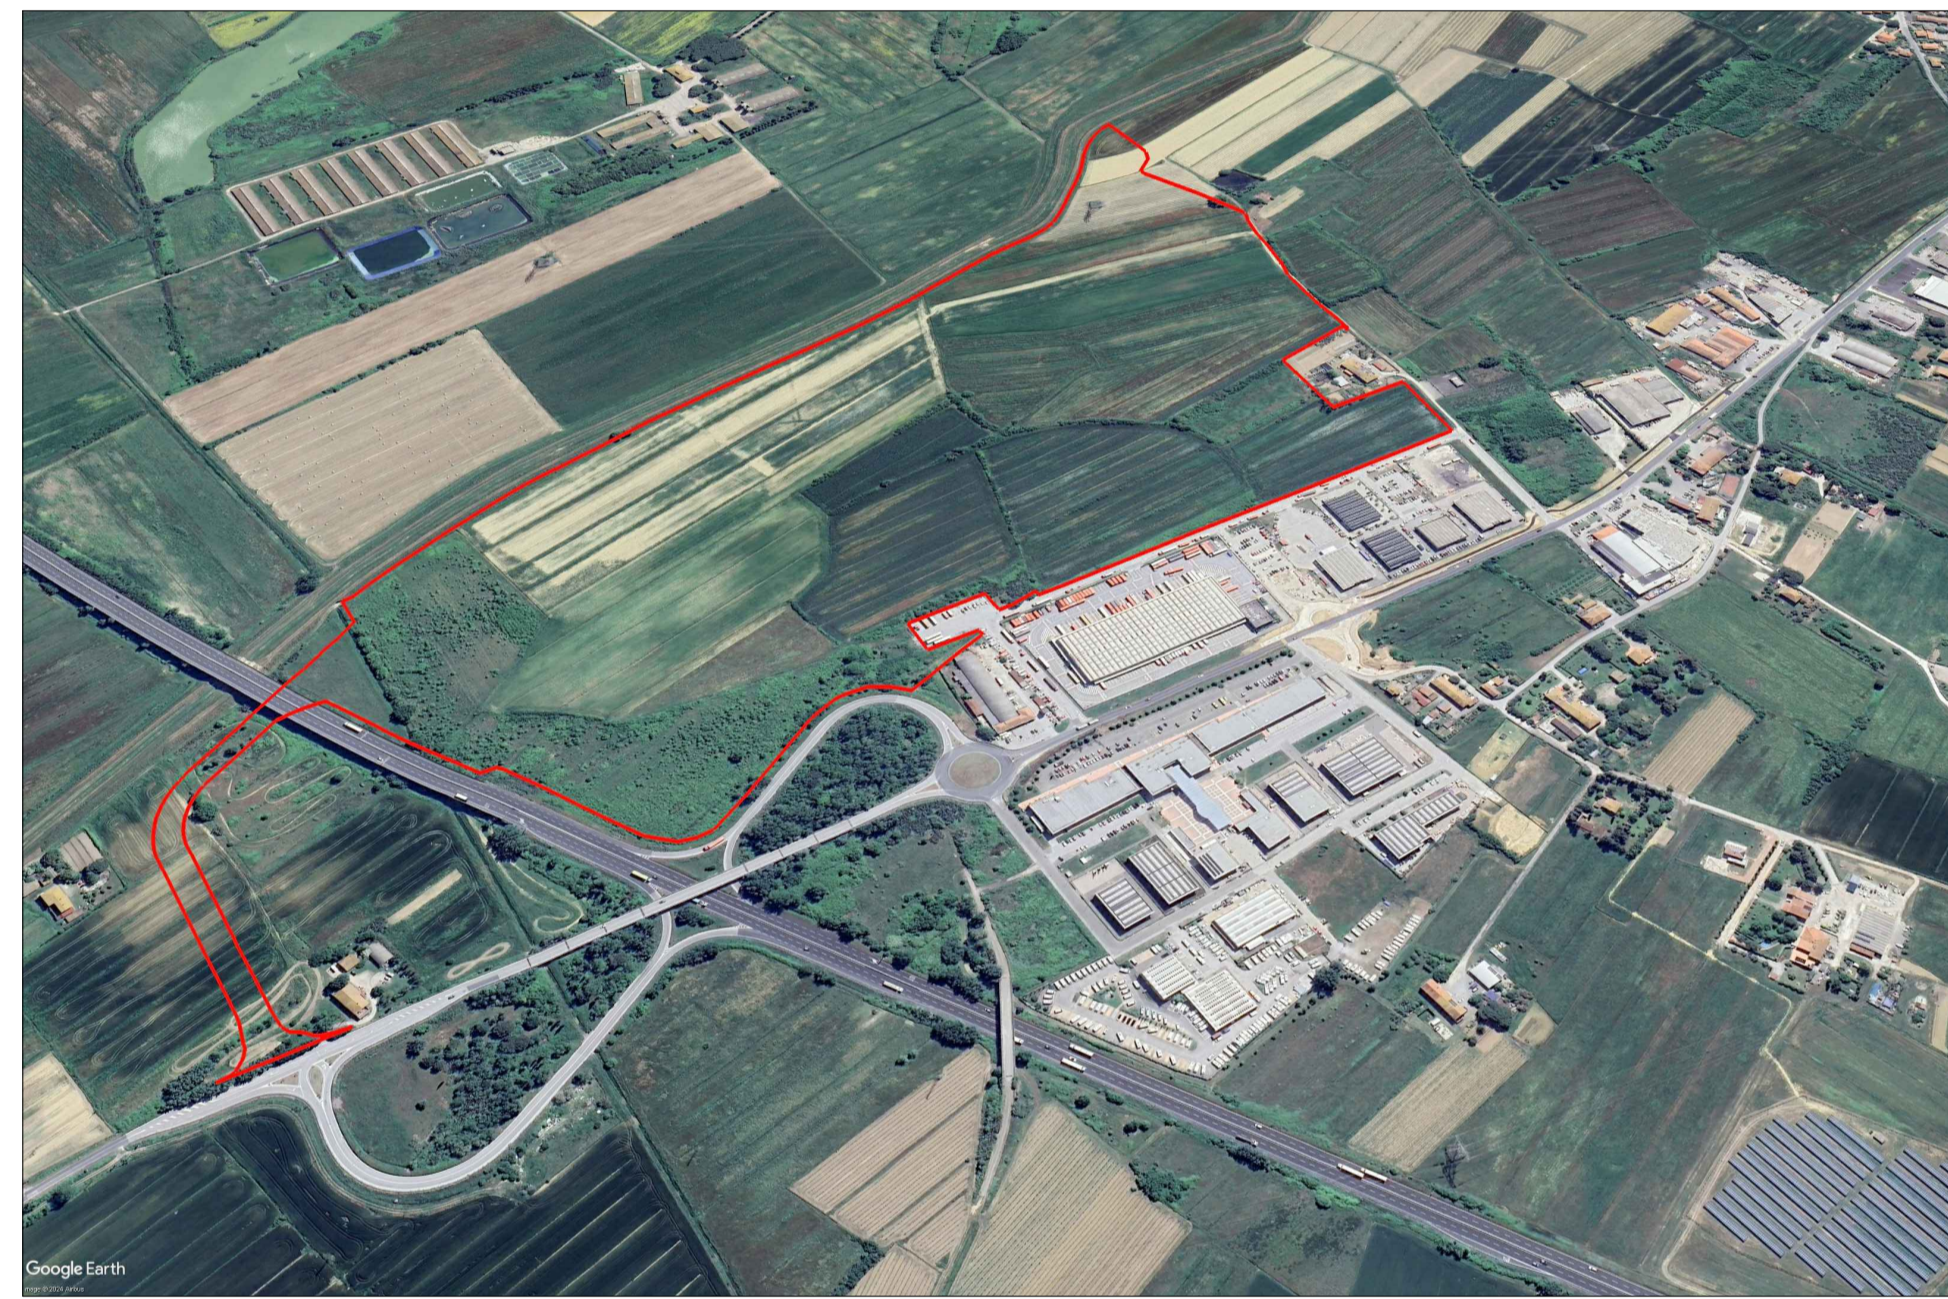

02

Techbau
Engineering & Construction

00	2024/05/15	Emissione per Copianificazione	Alessandra Fiumanò	Mauro Ciampa
REV.	DATA	DESCRIZIONE	Drawn by	Appr. by

PROGETTO Project
CITTADELLA DELLA LOGISTICA - CRESPIA LORENZANA (PI)

TITOLO DOCUMENTO Document Title
COPIANIFICAZIONE - ELABORATO DI SUPPORTO
RIPRESE FOTOGRAFICHE

COMMESSA	LIVELLO	ATTIVITA'	PROGRESSIVO	TIPO	REV.	Il tecnico
Job	Level	Activity	Number	Type	Rev.	Technical designer

23P08 D AU 006 GA - 00 Arch. Mauro Ciampa