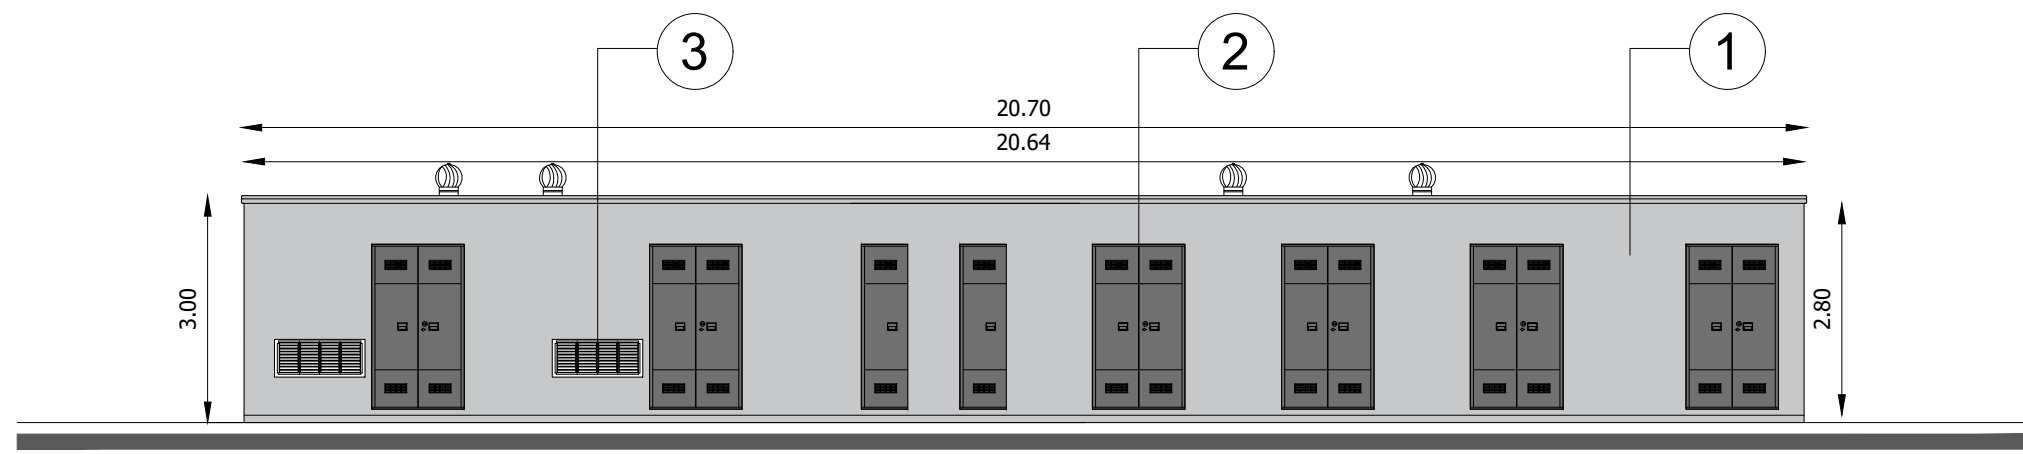

CABINA ELETTRICA DI RICEZIONE

PROSPETTO 1 - SCALA 1.100