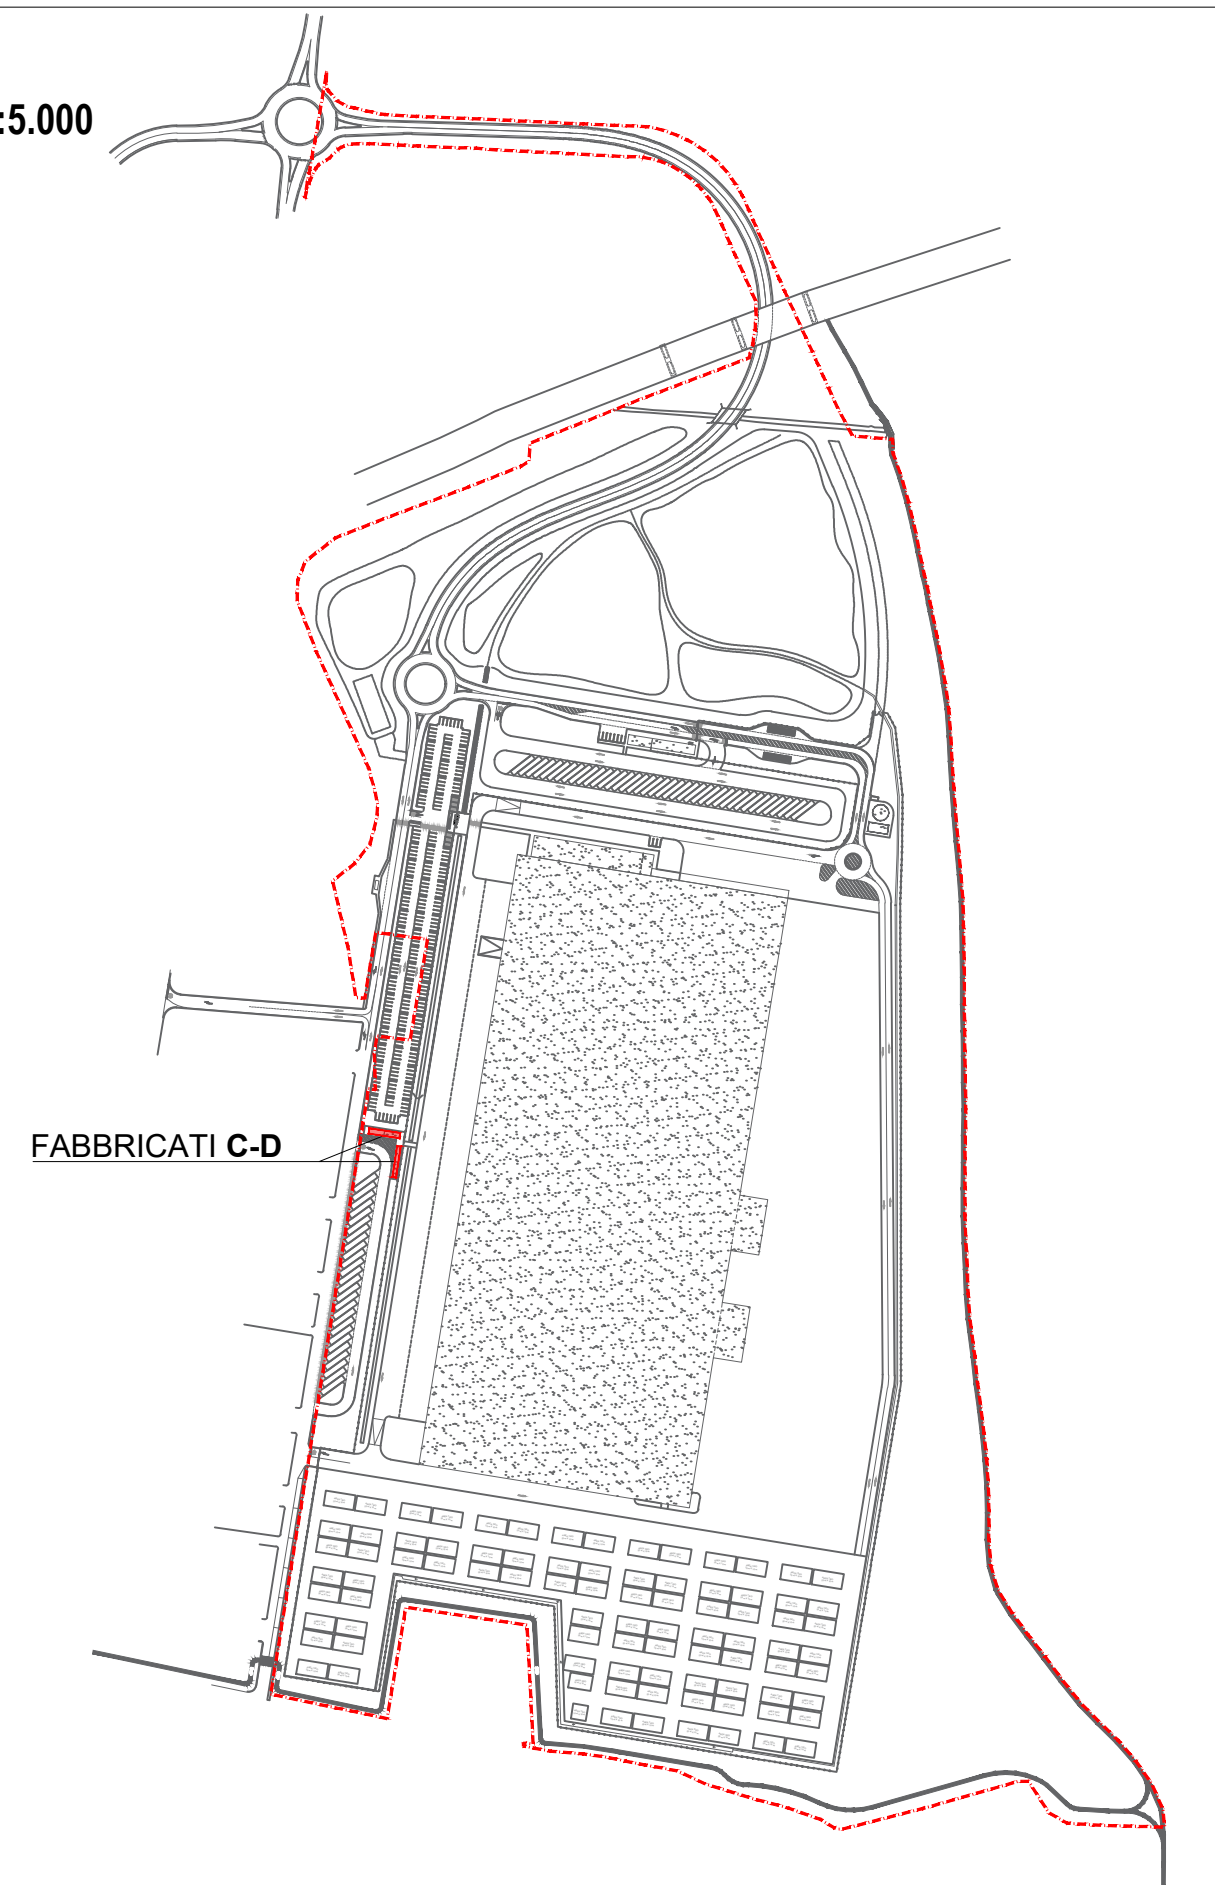

**KEYMAP
SCALA 1:5.000**

FABBRICATI C-D

LEGENDA MATERIALI

1. Prefabbricato in cls tinteggiato di colore grigio
2. Porta in lamiera zincata per cabina elettrica
3. Griglia metallica di aerazione

REV.	DATA	Date	DESCRIZIONE	Description	Drawn by	Appr. by
00	2024/03/20		Emissione per Permesso di Costruire		Stefano Mattachini	Giuliano Falcone

PROGETTO Project
CITTADELLA DELLA LOGISTICA - CRESPIA LORENZANA (PI)

TITOLO DOCUMENTO Document Title
FABBRICATI C-D Cabine elettriche
Pianta, prospetti e sezioni
SCALA Scale
1:100

COMMESSA	LIVELLO	ATTIVITA'	PROGRESSIVO	TIPO	REV.	Il tecnico
Job	Level	Activity	Number	Type	Rev.	Technical designer

23P08 D AR 011 GA - 00 Arch. Giuliano Falcone