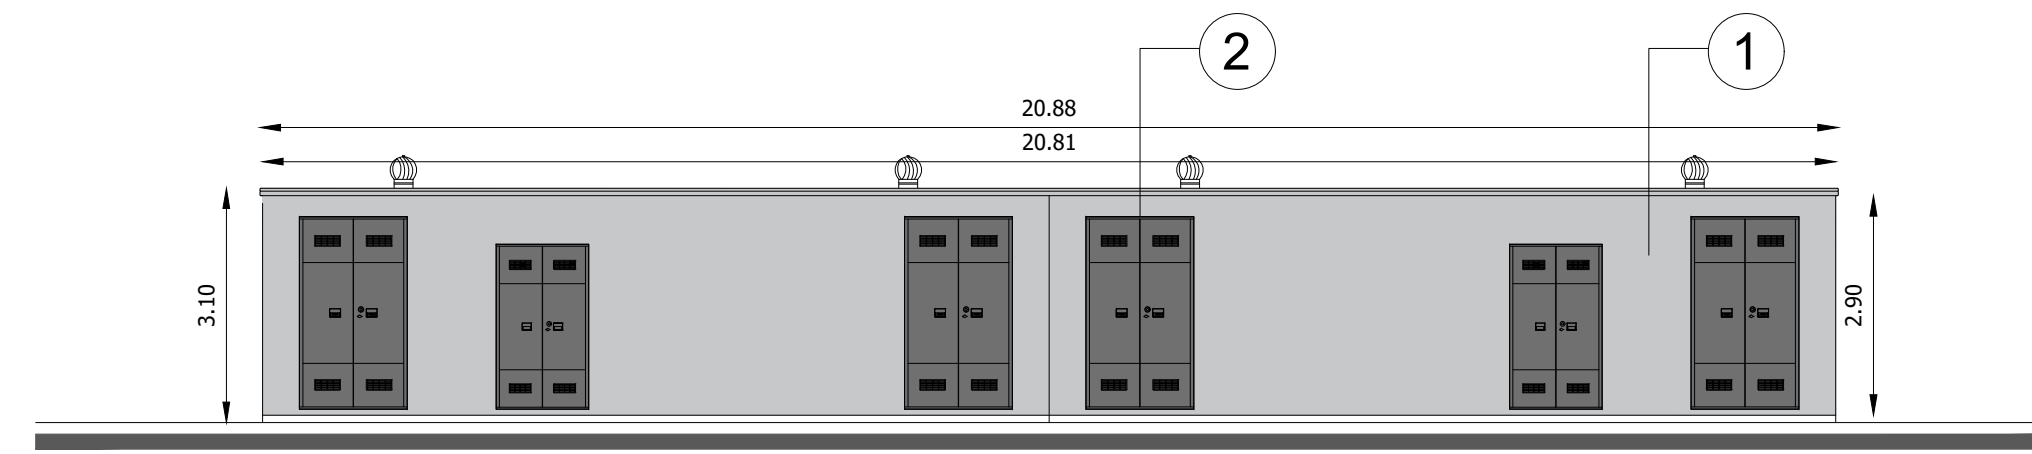

CABINA ELETTRICA FOTOVOLTAICO

PROSPETTO 1 - SCALA 1.100