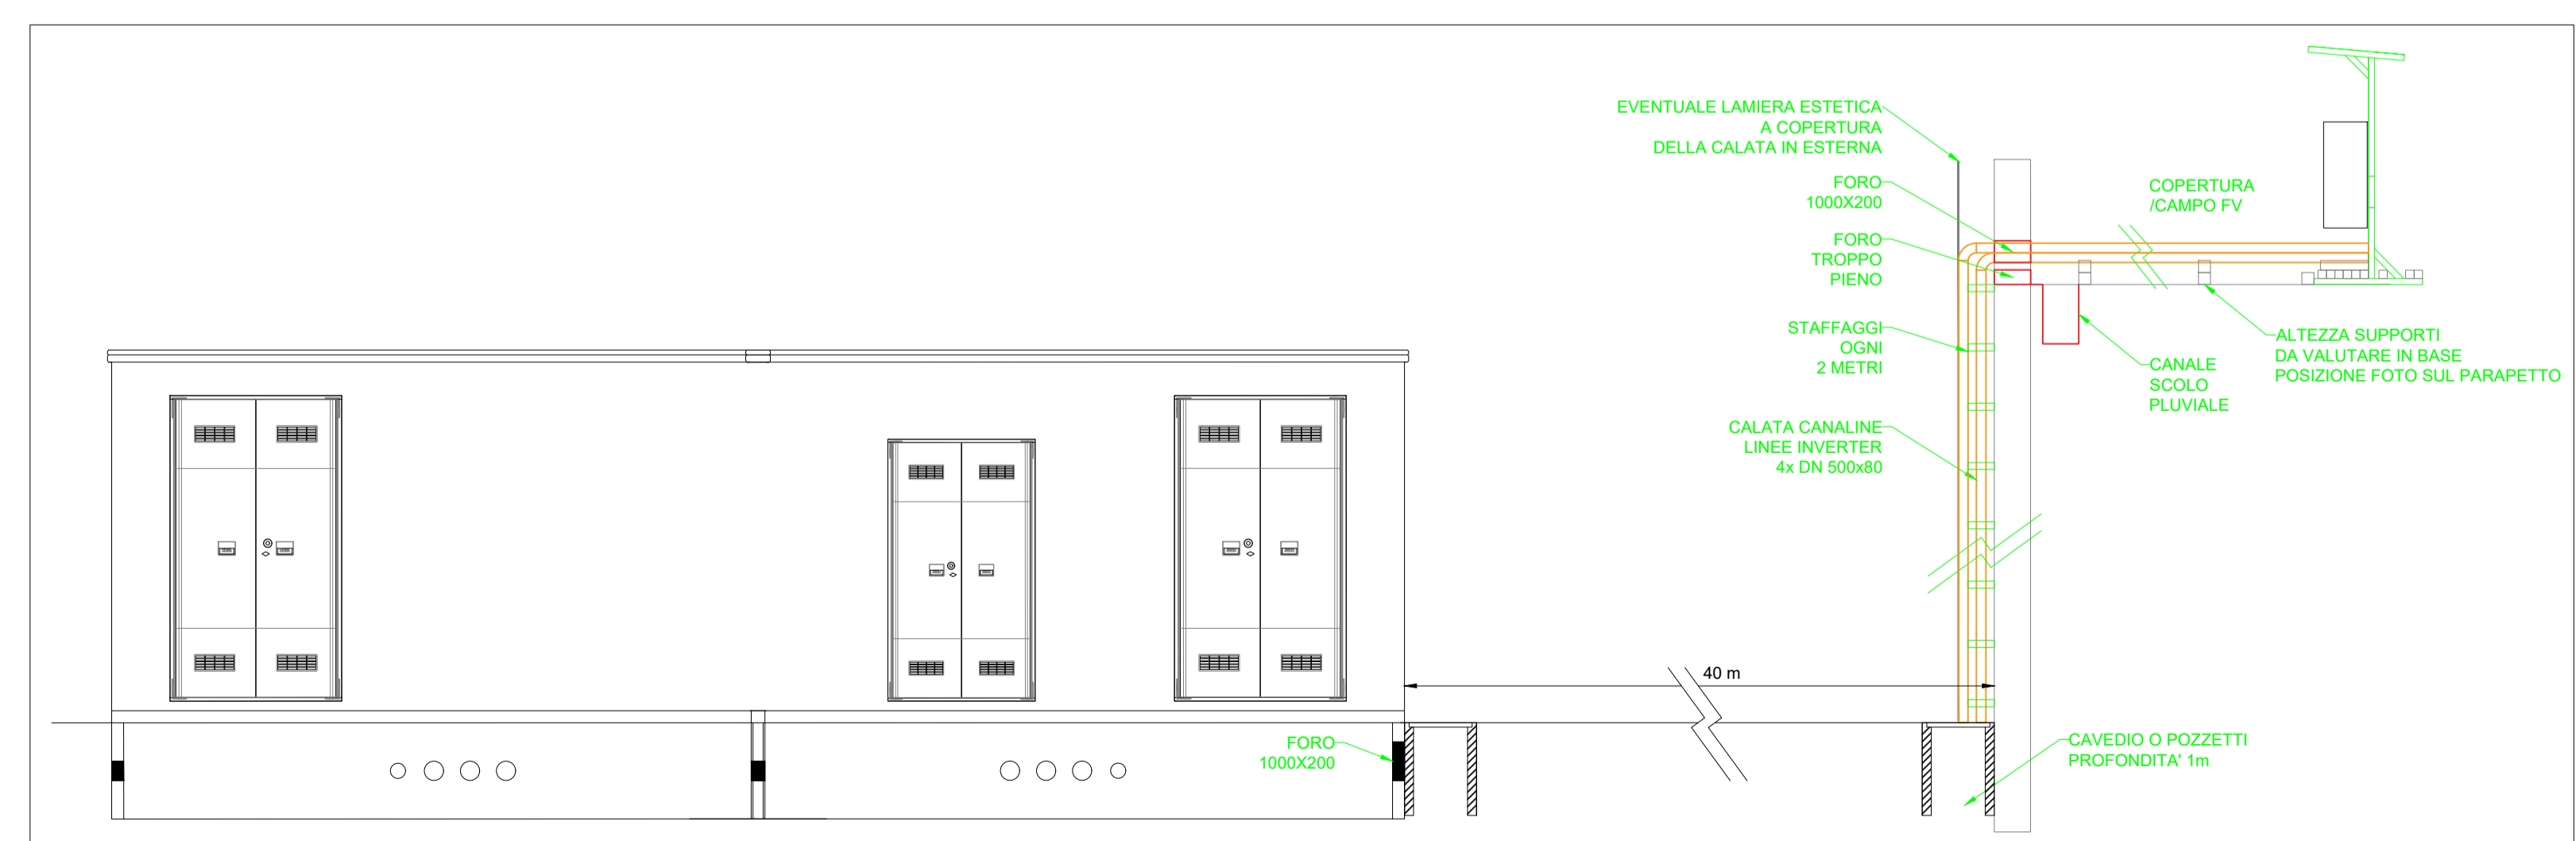

PARTICOLARE CABINA MT/BT FTV

PARTICOLARE CALATA DA COPERTURA

LEGENDA	
SIMBOLO	DESCRIZIONE
	Quadro elettrico
	Canali a filo - dimensione indicata in pianta
	Pres a UNEL 2P+T 10/16A
	Pres a CEE interbloccata e fusibilita 2P+T 16A
	Pres a CEE interbloccata e fusibilita 3P+T 16A
	Discesa o risalita cavidotti
	Pulsante di sgancio
	Apparecchio illuminante LED - cod. 96630757 Thorn AQFPRO L LED6400-840 PC MB HF
	Apparecchio illuminante LED - cod. 96631028 Thorn AQFPRO L LED6400-840 PC MB HF E3
	Apparecchio illuminante LED - cod. 96666262 Thorn PIAZZA II LED2700-840 HFI E3 ANT
	Apparecchio illuminante LED - cod. 96629765 VOYAGER SOLID L MS E3T-S WH
	Interruttore unipolare
	Rivelatore di fumo a vista
	Pulsante d'allarme manuale incendio
	Alimentatore 5A per dispositivi incendio
	Segnalatore ottico-acustico da loop
	Cunicolo 600x800 mm
	Tubazione corrugata annegata - n.3 Ø 160mm

Techbau S.p.A.
 Via del Lago, 57
 20053 Caselleto Sopra Ticino (NO) / Italy
 Phone +39 0323 589 500
 info@techbau.it
 www.techbau.it

Techbau
 Engineering & Construction

00	22/03/2024	Descrizione	LM	AP
REV.	DATA	Descrizione	Drawn by	Appr. by
PROGETTO Project				
CITTADELLA DELLA LOGISTICA - CRESPIA LORENZANA (PI)				
TITOLO DOCUMENTO Document Title				SCALA Scale
TITOLO				1 : 250
Planimetria cabina di trasformazione fotovoltaico				
COMMESSA	LIVELLO	ATTIVITA'	PROGRESSIVO	TIPO
Job	Level	Activity	Number	Type
23P08 D EV 019 GA - 00				
Il tecnico				Technical designer