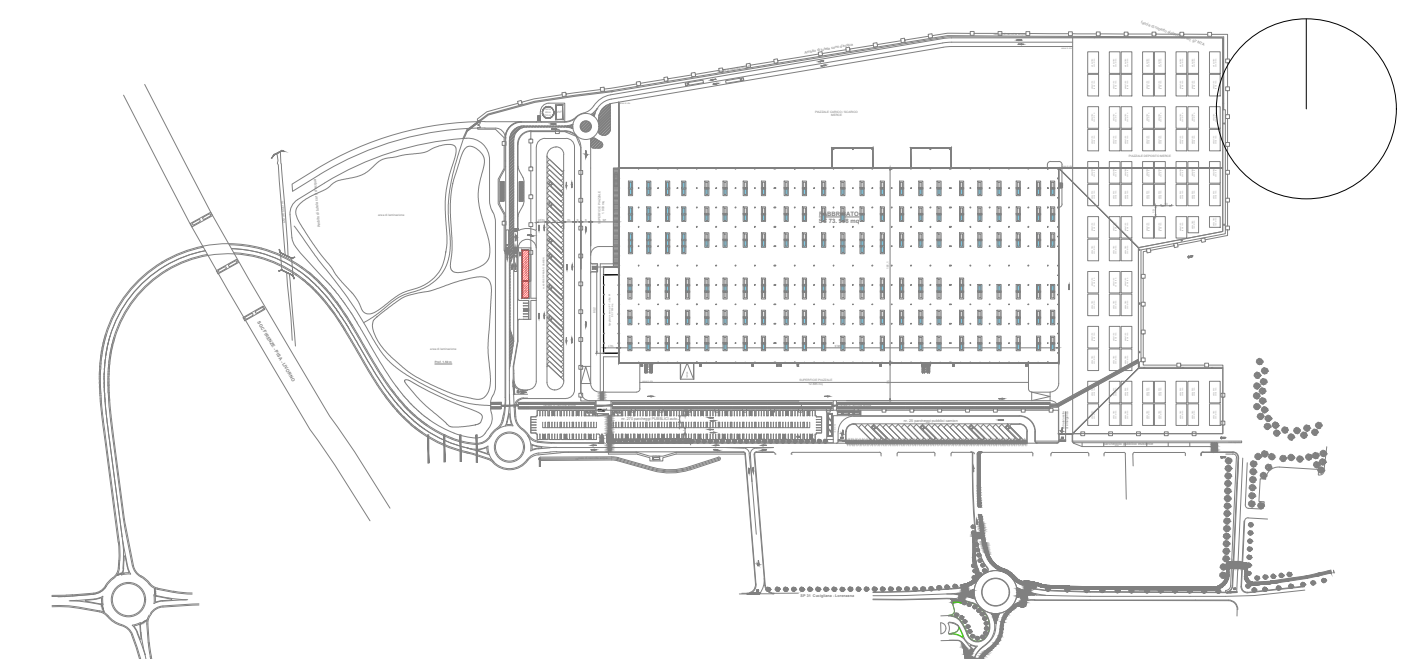

KEY MAP

Techbau S.p.A.
Via del Lago, 57
28053 Caselleto Sagra Ticino (NO) / Italy
Phone +39 0323 589 500
info@techbau.it
www.techbau.it

REV.	DATA	Date	DESCRIZIONE	Description	LM	AP
					Drawn by	Appr. by

PROGETTO Project
CITTADELLA DELLA LOGISTICA - CRESPIA LORENZANA (PI)

TITOLO DOCUMENTO Document Title

SCALA Scale
1 : 500

TITOLO
Planimetria guardiania e locale autisti

COMMESSA	LIVELLO	ATTIVITA'	PROGRESSIVO	TIPO	REV.	Il tecnico
Job	Level	Activity	Number	Type	Rev.	Technical designer
23P08 D	EL	005	GA	-	00	

23P08 D EL 005 GA - 00