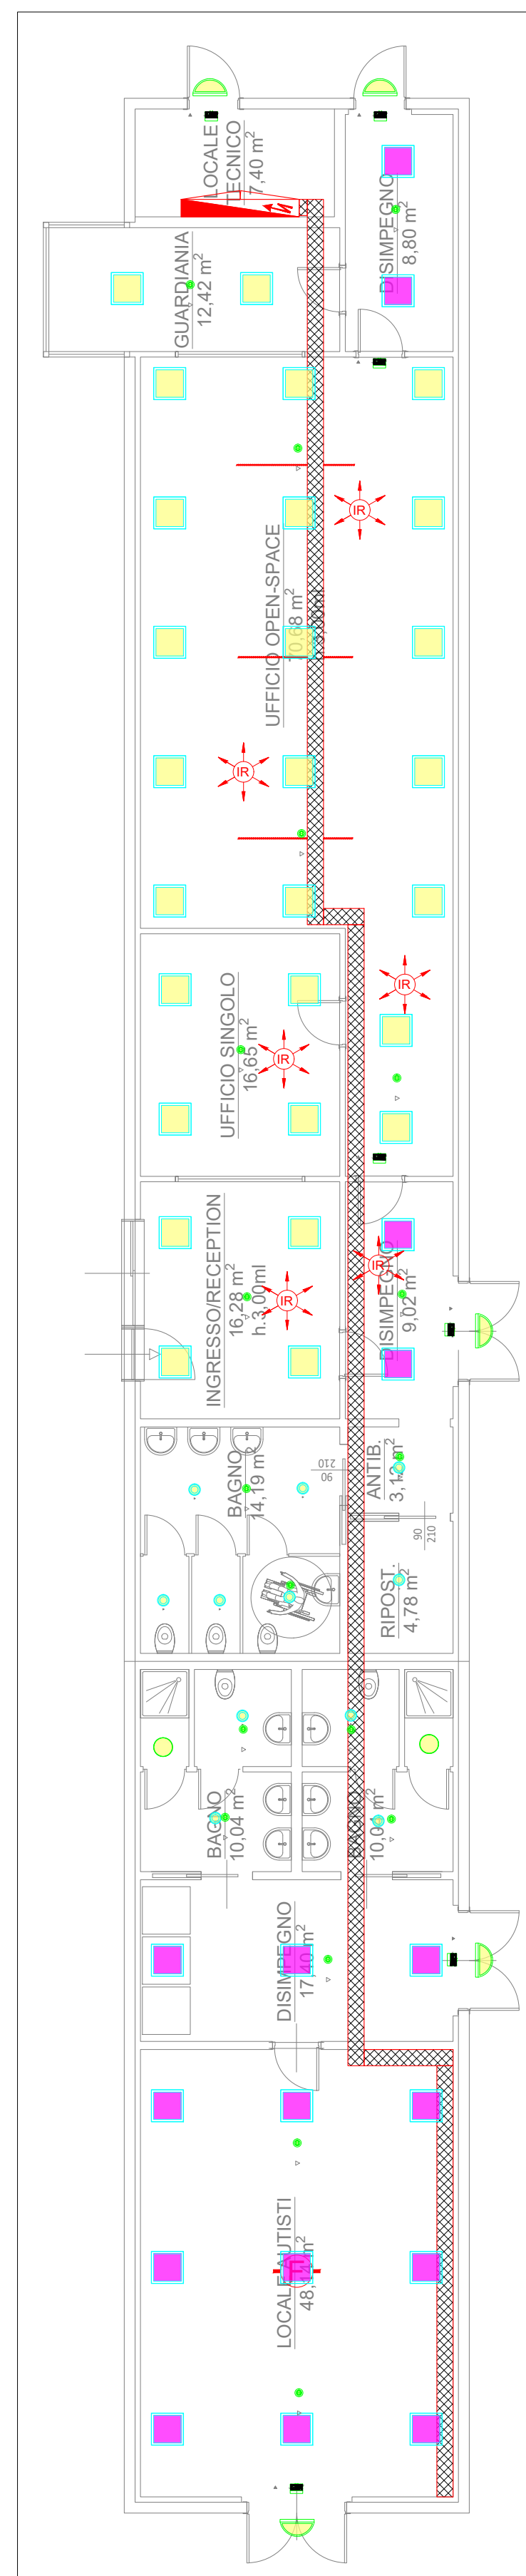

IMPIANTO ILLUMINAZIONE