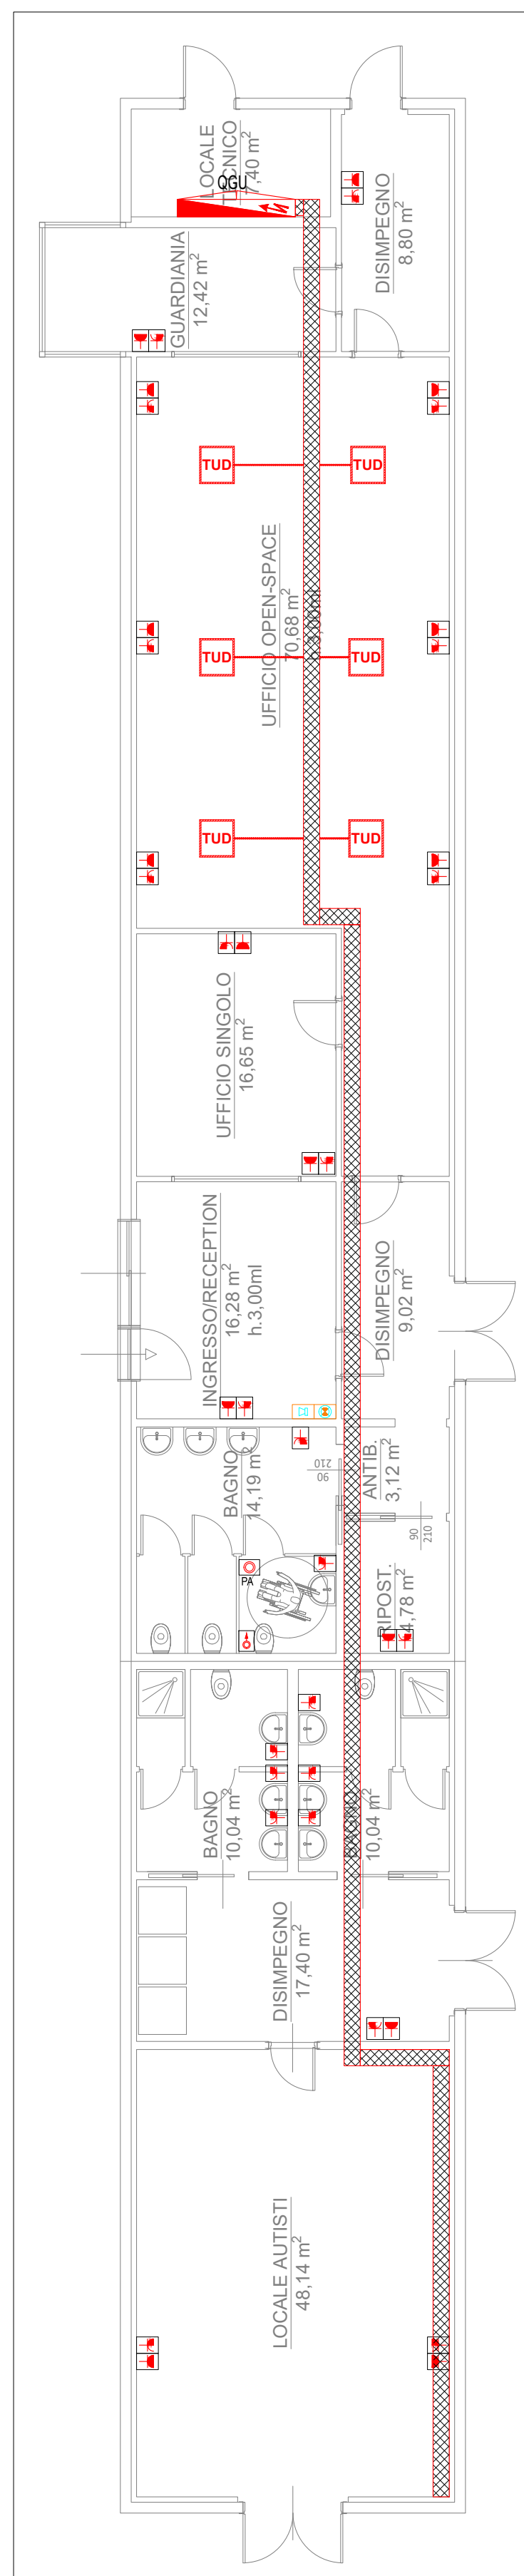

LEGENDA SIMBOLI GUARDIANIA

SIMBOLO	DESCRIZIONE
	Quadro elettrico
	Presse UNEL 2P+T 10/16A
	Presse Bipasso 2P+T 10/16A
	Predisposizione prese dati RJ45
	Apparecchio illuminante LED BETA 3 4100-840 HFIX LRO Q600 - cod. 96634494
	Apparecchio illuminante LED BETA 3 3200-840 HFIX LRO Q600 - cod. 96634493
	Sensore di movimento IR QUATTRO hd
	Rilevatore di movimento Steinel IS D360
	Apparecchio illuminante LED alimentata in UPS 96634864 VOYAGER SOLID MS E3T-S WH + 96634866 VOYAGER SOLID LEGENDSET SM-1S
	Apparecchio illuminante LED in emergenza 9666257 PIAZZA II LED 1690-840 HF E3 ANT
	Rivelatore ottico di fumo - a vista
	Rivelatore ottico di fumo - controsoffitto
	Pulsante d'allarme manuale incendio
	Sirena da loop con cartello plex-vad "allarme incendio"
	Alimentatore rivelazione incendi 24Vdc 5A EN54
	Apparecchio illuminante LED tipo: CHAL3 200 2000-840 EHF RSB - cod. 96108666
	Apparecchio illuminante LED in emergenza tipo: VOYAGER FIT MRC E3T NM - cod. 96629567
	Apparecchio illuminante LED in emergenza tipo: KAT RD 2000-840 HF E3D - cod. 96631346
	Apparecchio illuminante LED tipo: AQFPRO L LED6400-840 PC MB HFI - cod. 96631025
	Apparecchio illuminante LED alimentato da UPS tipo: AQFPRO L LED6400-840 PC MB HFI E3D - cod. 96631025

IMPIANTO FM