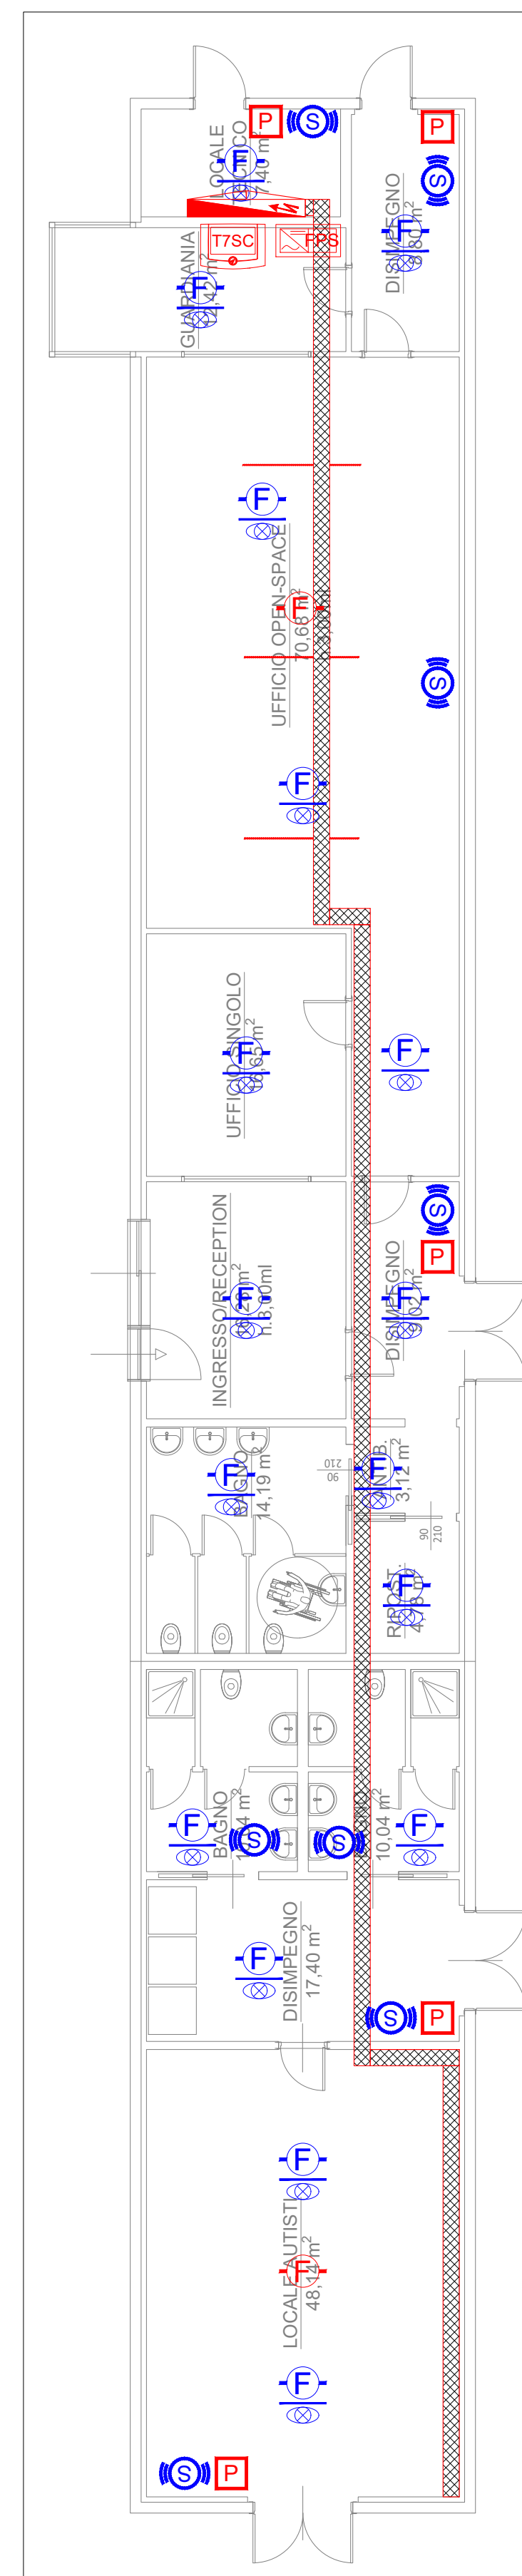

IMPIANTO SPECIALI