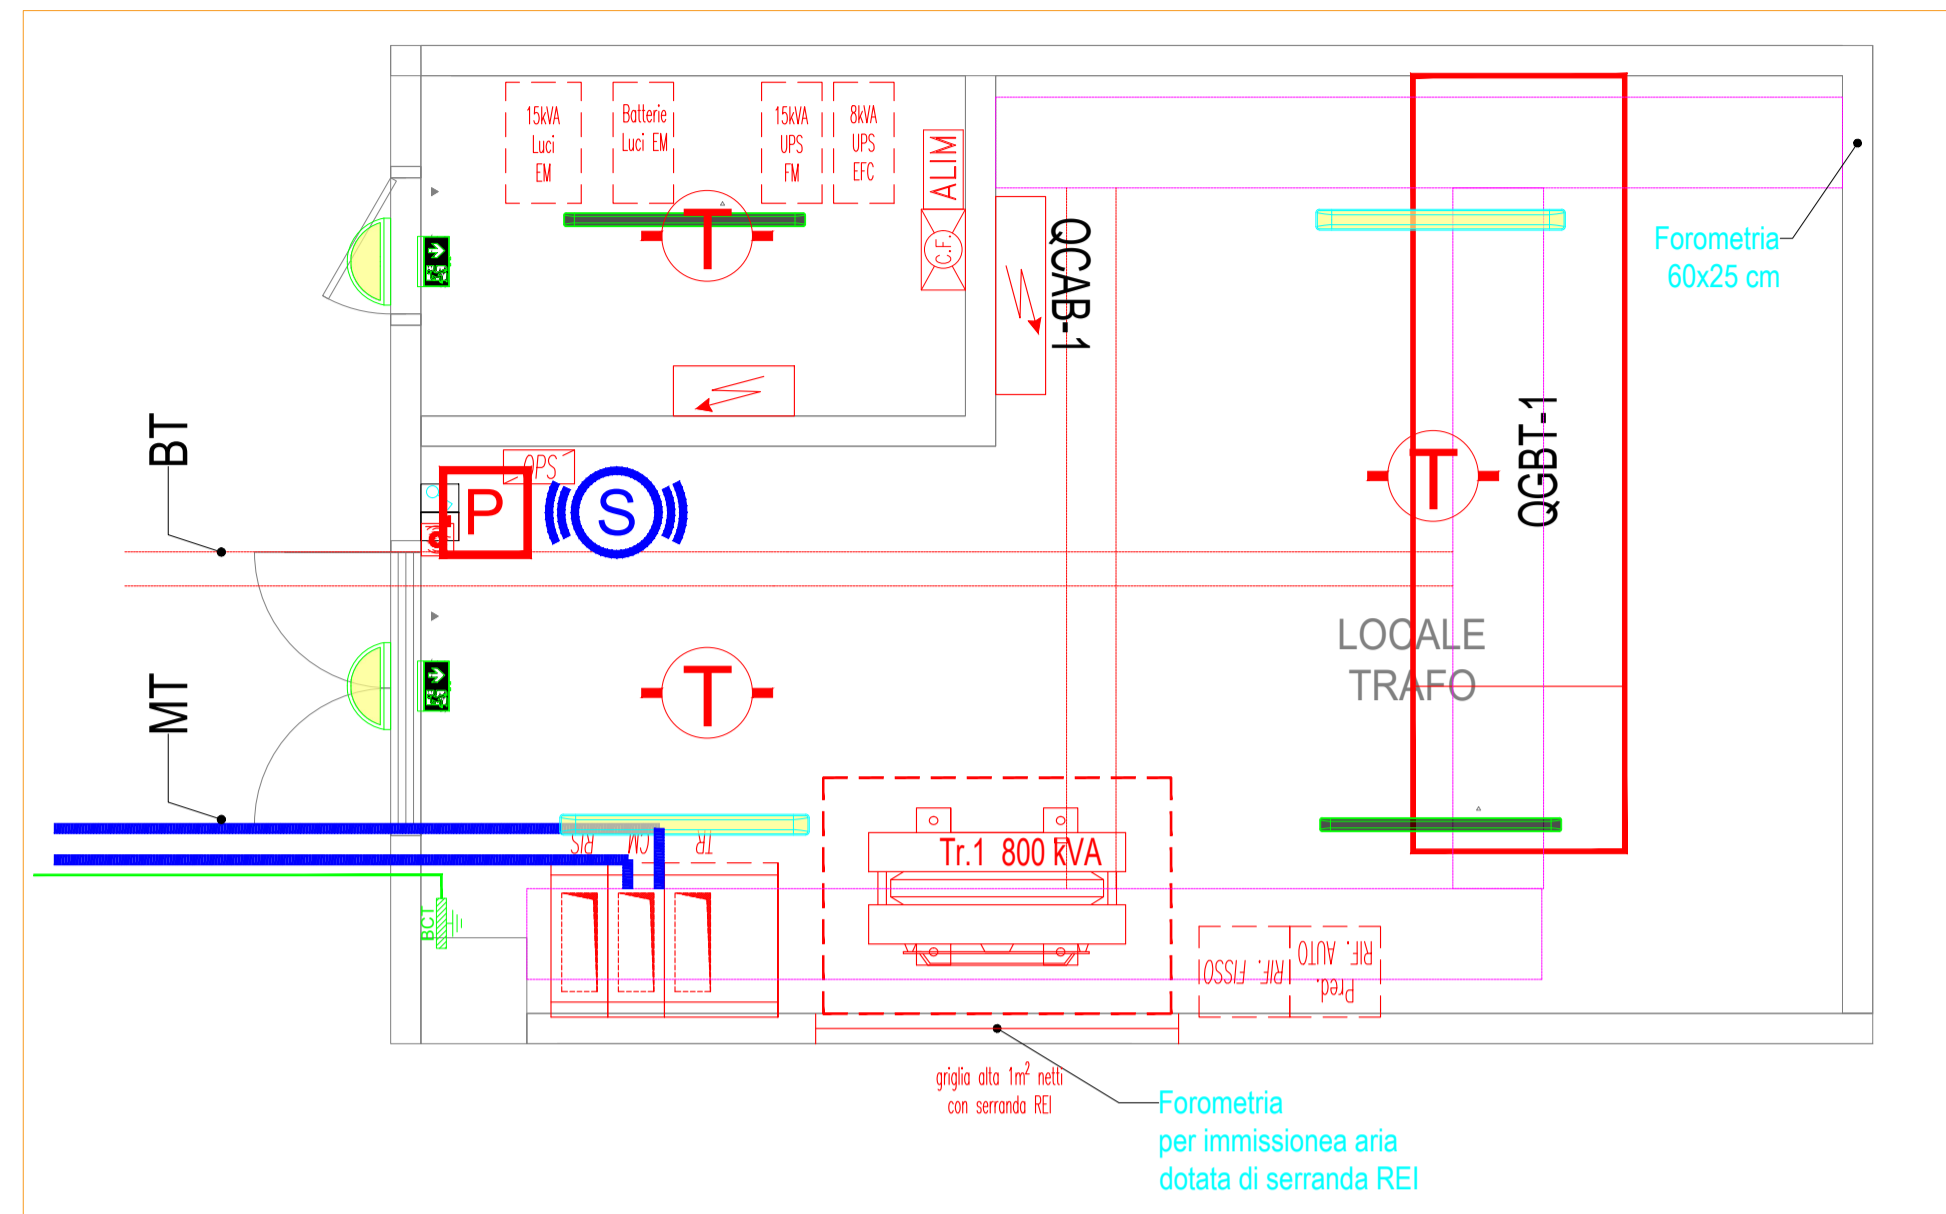

EQUIPMENT & PROJECT

FALEGNAMERIA

LEGENDA CABINA DI TRASFORMAZIONE	
SIMBOLO	DESCRIZIONE
	Presenza UNEL 2P+T 10/16A
	Quadro elettrico prese di servizio composto da: n.1 interruttore MTD 4x16A Id=0,03 AC n.1 interruttore MTD 2x16A Id=0,03 AC n.1 presa tipo CEE 17 interbloccata 3P+N+T 32A n.1 presa tipo CEE 17 interbloccata 2P+T 16A
	Apparecchio illuminante LED tipo: AQFPRO L LED6400-840 PC MB HFI - cod. 96631025 Apparecchio illuminante LED alimentato da UPS tipo: AQFPRO L LED6400-840 PC MB HFI E3D - cod. 96631025
	Apparecchio illuminante LED in emergenza tipo: PIAZZA II LED 2700-840 HF E3 AUTO - cod. 96666262
	Apparecchio illuminante LED Tipo VOYAGER SOLID MS E3T-S WH - cod. 96634864 VOYAGER SOLID LEGENDSET SM-1S - cod. 96634866
	Interruttore unipolare
	Pulsante manuale di allarme incendio, con vetro ripristinabile
	Sirena allarme incendio con flash, bitonale, da loop, EN 54-3/23
	Rivelatore termovelocimetrico