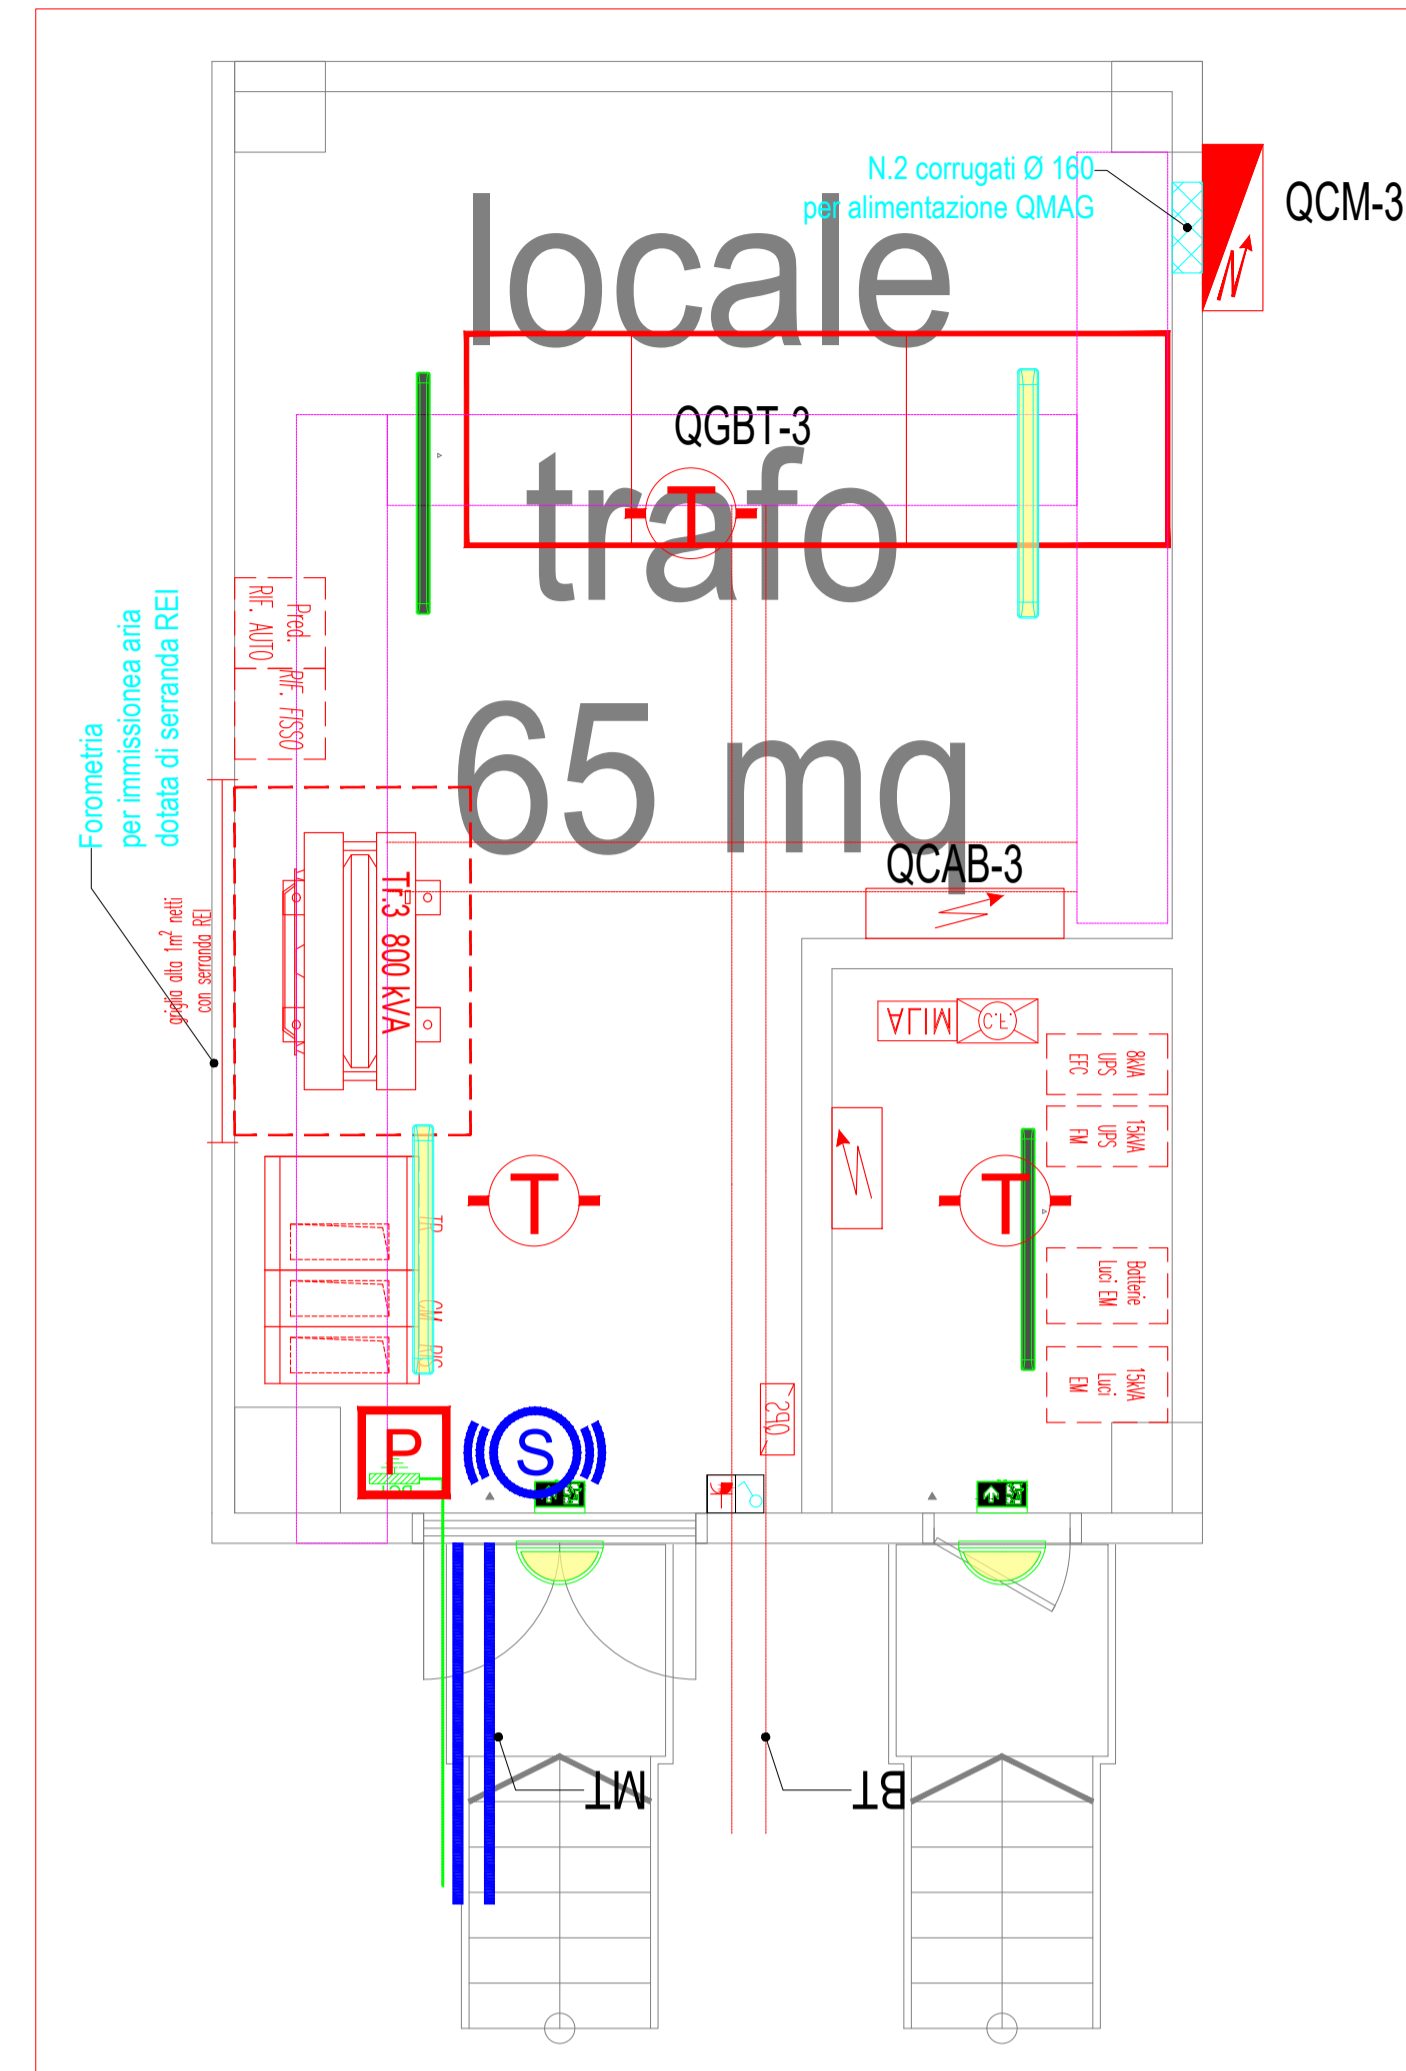

EQUIPMENT & PROJECT

FALEGNAMERIA

LEGENDA CABINA DI TRASFORMAZIONE	
SIMBOLO	DESCRIZIONE
	Presenza UNEL 2P+T 10/16A
	Quadro elettrico prese di servizio composto da: n.1 interruttore MTD 4x16A Id=0,03 AC n.1 interruttore MTD 2x16A Id=0,03 AC n.1 presa tipo CEE 17 interbloccata 3P+N+T 32A n.1 presa tipo CEE 17 interbloccata 2P+T 16A
	Apparecchio illuminante LED tipo: AQFPRO L LED6400-840 PC MB HFI - cod. 96631025 Apparecchio illuminante LED alimentato da UPS tipo: AQFPRO L LED6400-840 PC MB HFI E3D - cod. 96631025
	Apparecchio illuminante LED in emergenza tipo: PIAZZA II LED 2700-840 HF E3 AUTO - cod. 96666262
	Apparecchio illuminante LED Tipo VOYAGER SOLID MS E3T-S WH - cod. 96634864 VOYAGER SOLID LEGENDSET SM-1S - cod. 96634866
	Interruttore unipolare
	Pulsante manuale di allarme incendio, con vetro ripristinabile
	Sirena allarme incendio con flash, bitonale, da loop, EN 54-3/23
	Rivelatore termovelocimetrico