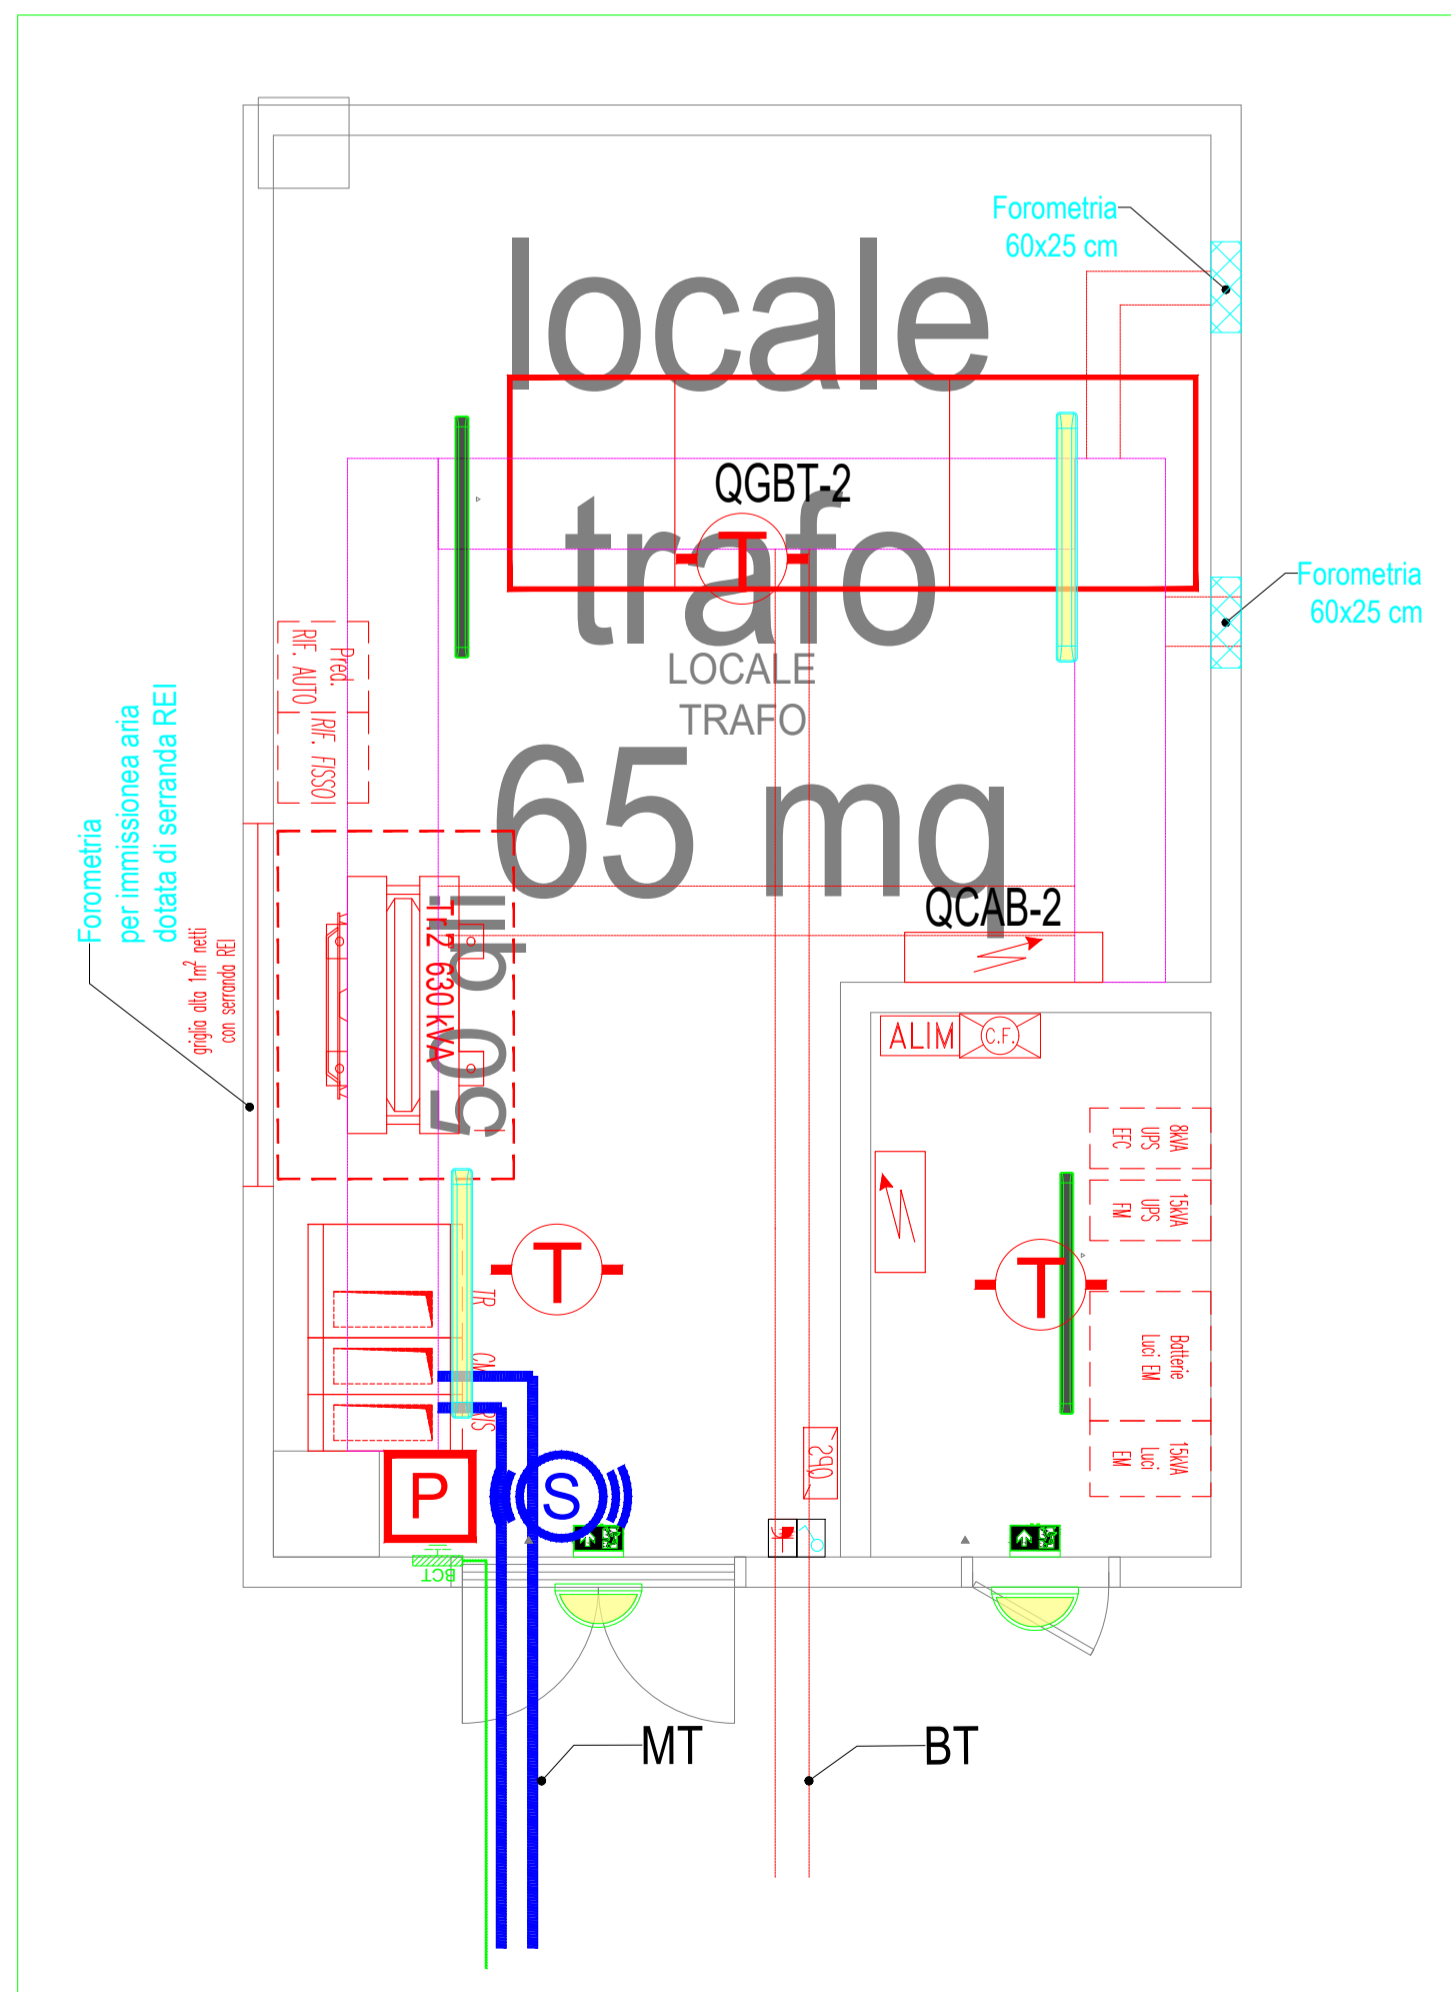

GLOBAL SERVICE