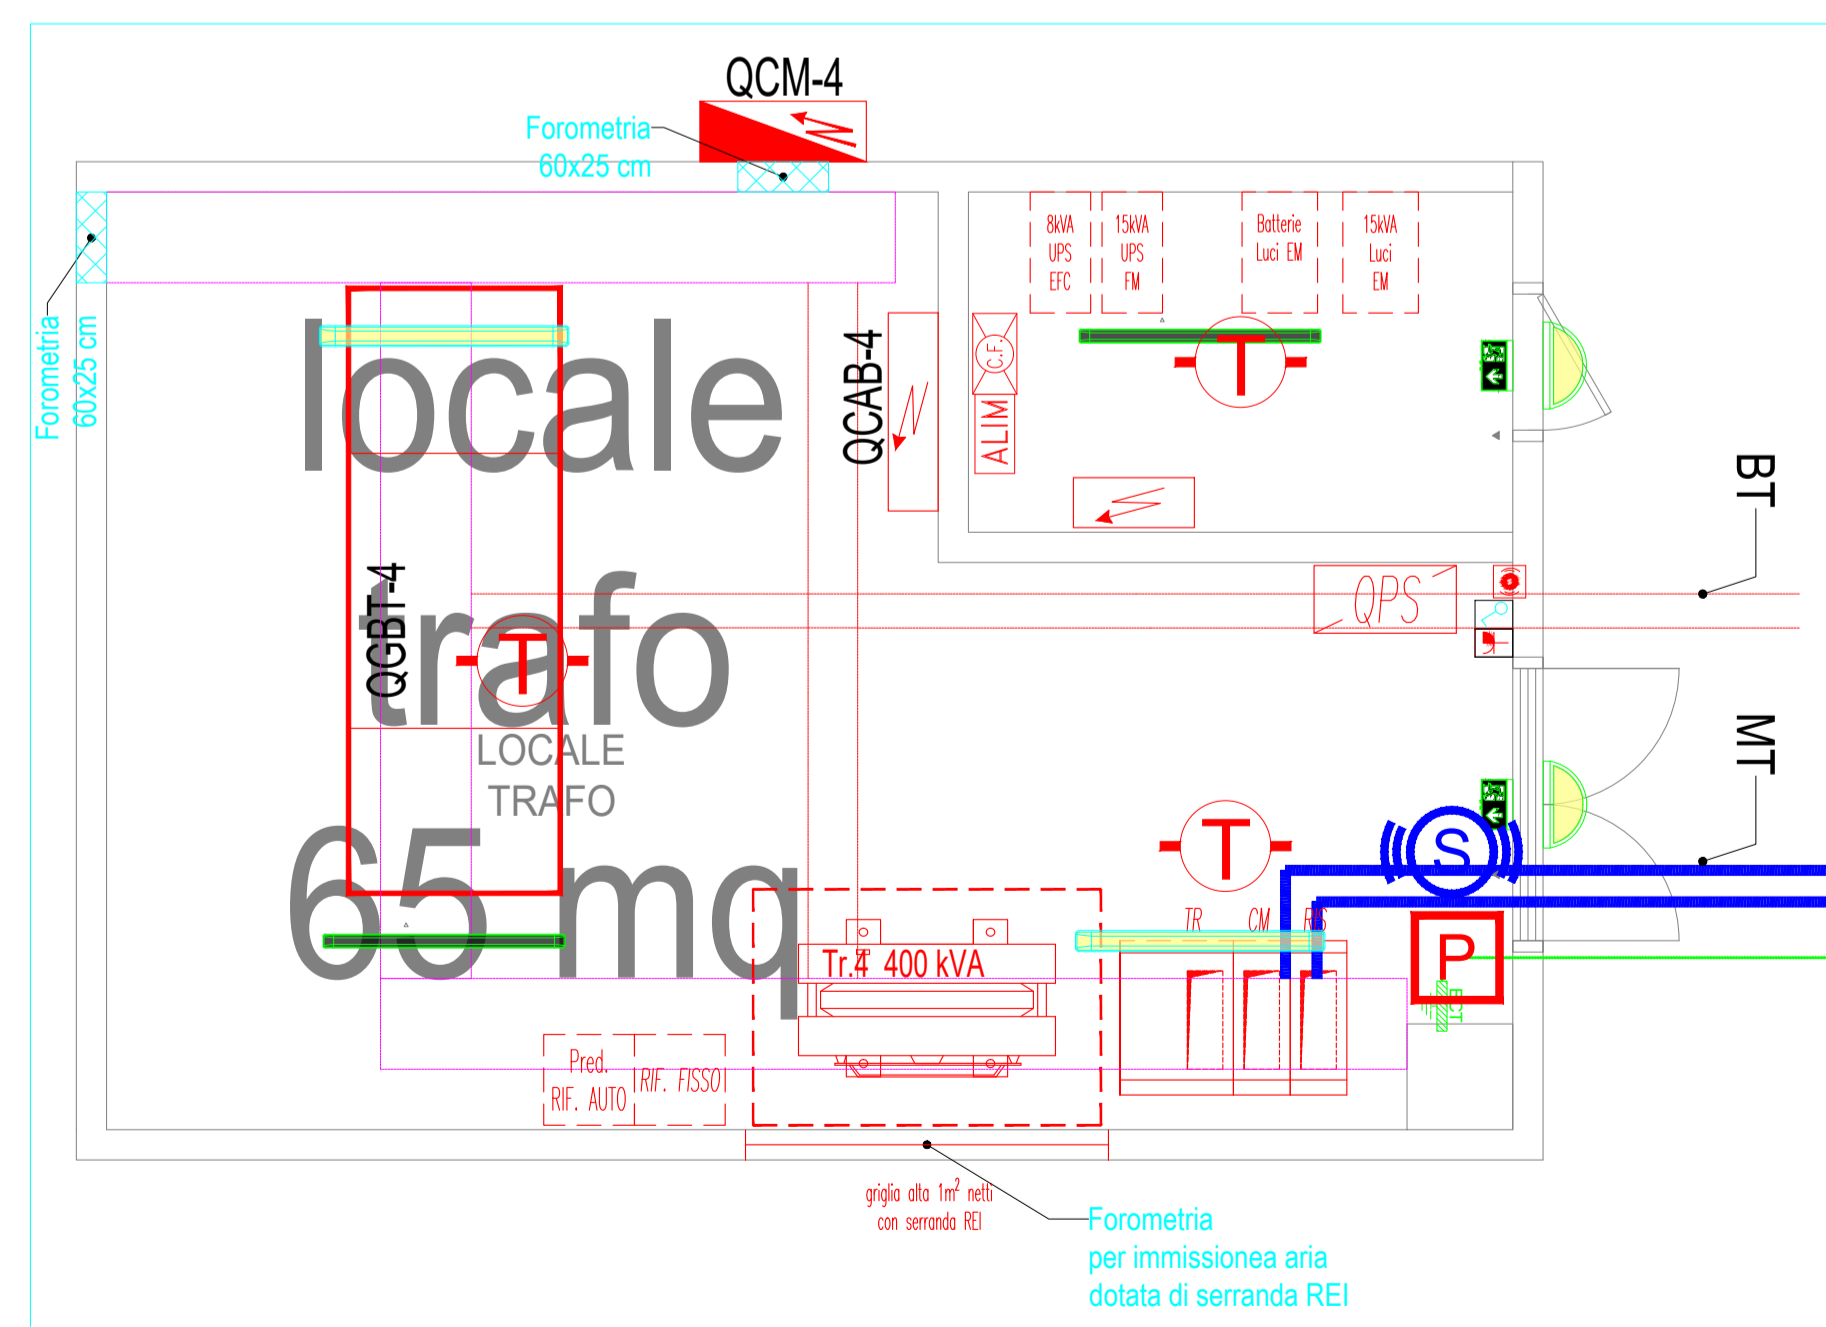

EQUIPMENT & PROJECT

FALEGNAMERIA

LEGENDA CABINA DI TRASFORMAZIONE	
SIMBOLO	DESCRIZIONE
	Presenza UNEL 2P+T 10/16A
	Quadro elettrico prese di servizio composto da: n.1 interruttore MTD 4x16A Id=0,03 AC n.1 interruttore MTD 2x16A Id=0,03 AC n.1 presa tipo CEE 17 interbloccata 3P+N+T 32A n.1 presa tipo CEE 17 interbloccata 2P+T 16A
	Apparecchio illuminante LED tipo: AQFPRO L LED6400-840 PC MB HFI - cod. 96631025 Apparecchio illuminante LED alimentato da UPS tipo: AQFPRO L LED6400-840 PC MB HFI E3D - cod. 96631025
	Apparecchio illuminante LED in emergenza tipo: PIAZZA II LED 2700-840 HF E3 AUTO - cod. 96666262
	Apparecchio illuminante LED Tipo VOYAGER SOLID MS E3T-S WH - cod. 96634864 VOYAGER SOLID LEGENDSET SM-1S - cod. 96634866
	Interruttore unipolare
	Pulsante manuale di allarme incendio, con vetro ripristinabile
	Sirena allarme incendio con flash, bitonale, da loop, EN 54-3/23
	Rivelatore termovelocimetrico

GLOBAL SERVICE

COMPARTO 4

KEY MAP

Techbau S.p.A.

Techbau
Engineering & Construction

00	22/03/2024	Descrizione	LM	AP
REV.	DATA	Date	DESCRIZIONE	Description
PROGETTO			Project	Appr. by

CITTADELLA DELLA LOGISTICA - CRESPIA LORENZANA (PI)

TITOLO DOCUMENTO Document Title

SCALA Scale
1 : 250

TITOLO
Planimetria locali di trasformazione

COMMESSA	LIVELLO	ATTIVITA'	PROGRESSIVO	TIPO	REV.	Il tecnico
Job	Level	Activity	Number	Type	Rev.	Technical designer

23P08 D EL 018 GA - 00