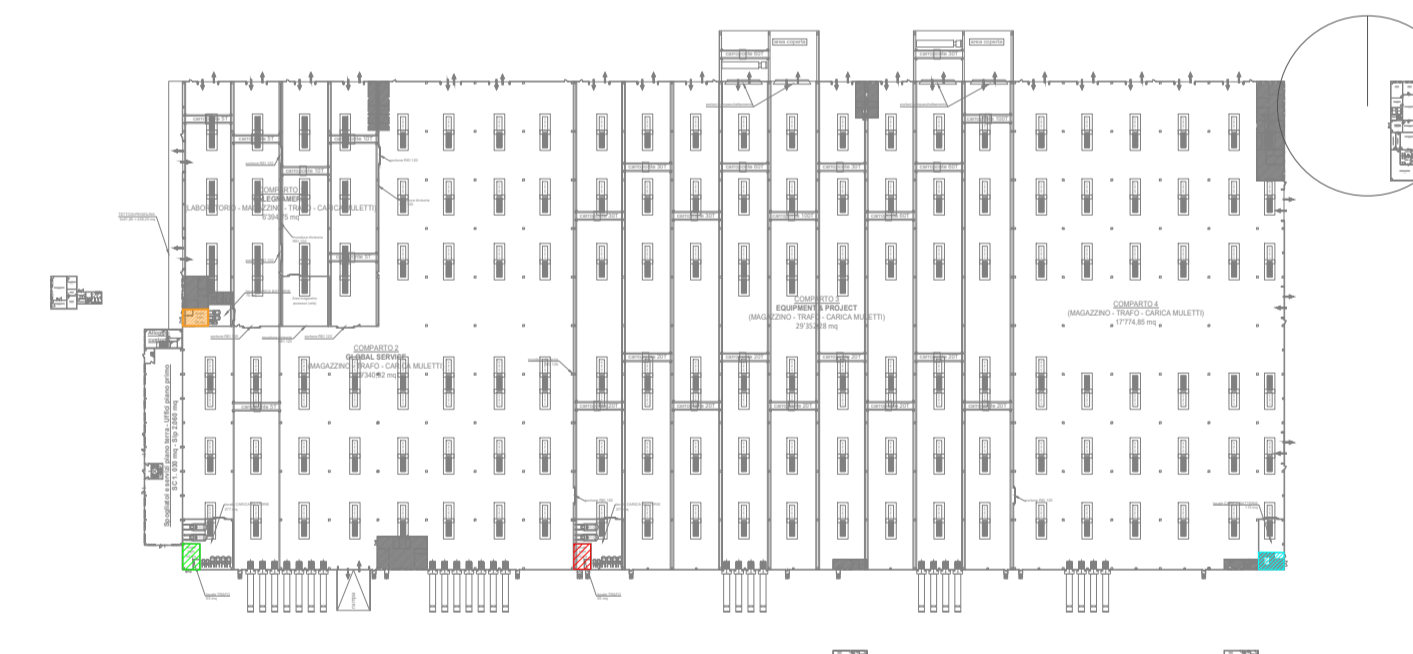

KEY MAP

Techbau S.p.A.

Techbau
Engineering & Construction

00	22/03/2024	Descrizione	LM	AP
REV.	DATA	Date	DESCRIZIONE	Description
PROGETTO			Project	Appr. by

CITTADELLA DELLA LOGISTICA - CRESPIA LORENZANA (PI)

TITOLO DOCUMENTO Document Title

SCALA Scale
1 : 250

TITOLO
Planimetria locali di trasformazione

COMMESSA	LIVELLO	ATTIVITA'	PROGRESSIVO	TIPO	REV.	Il tecnico
Job	Level	Activity	Number	Type	Rev.	Technical designer

23P08 D EL 018 GA - 00