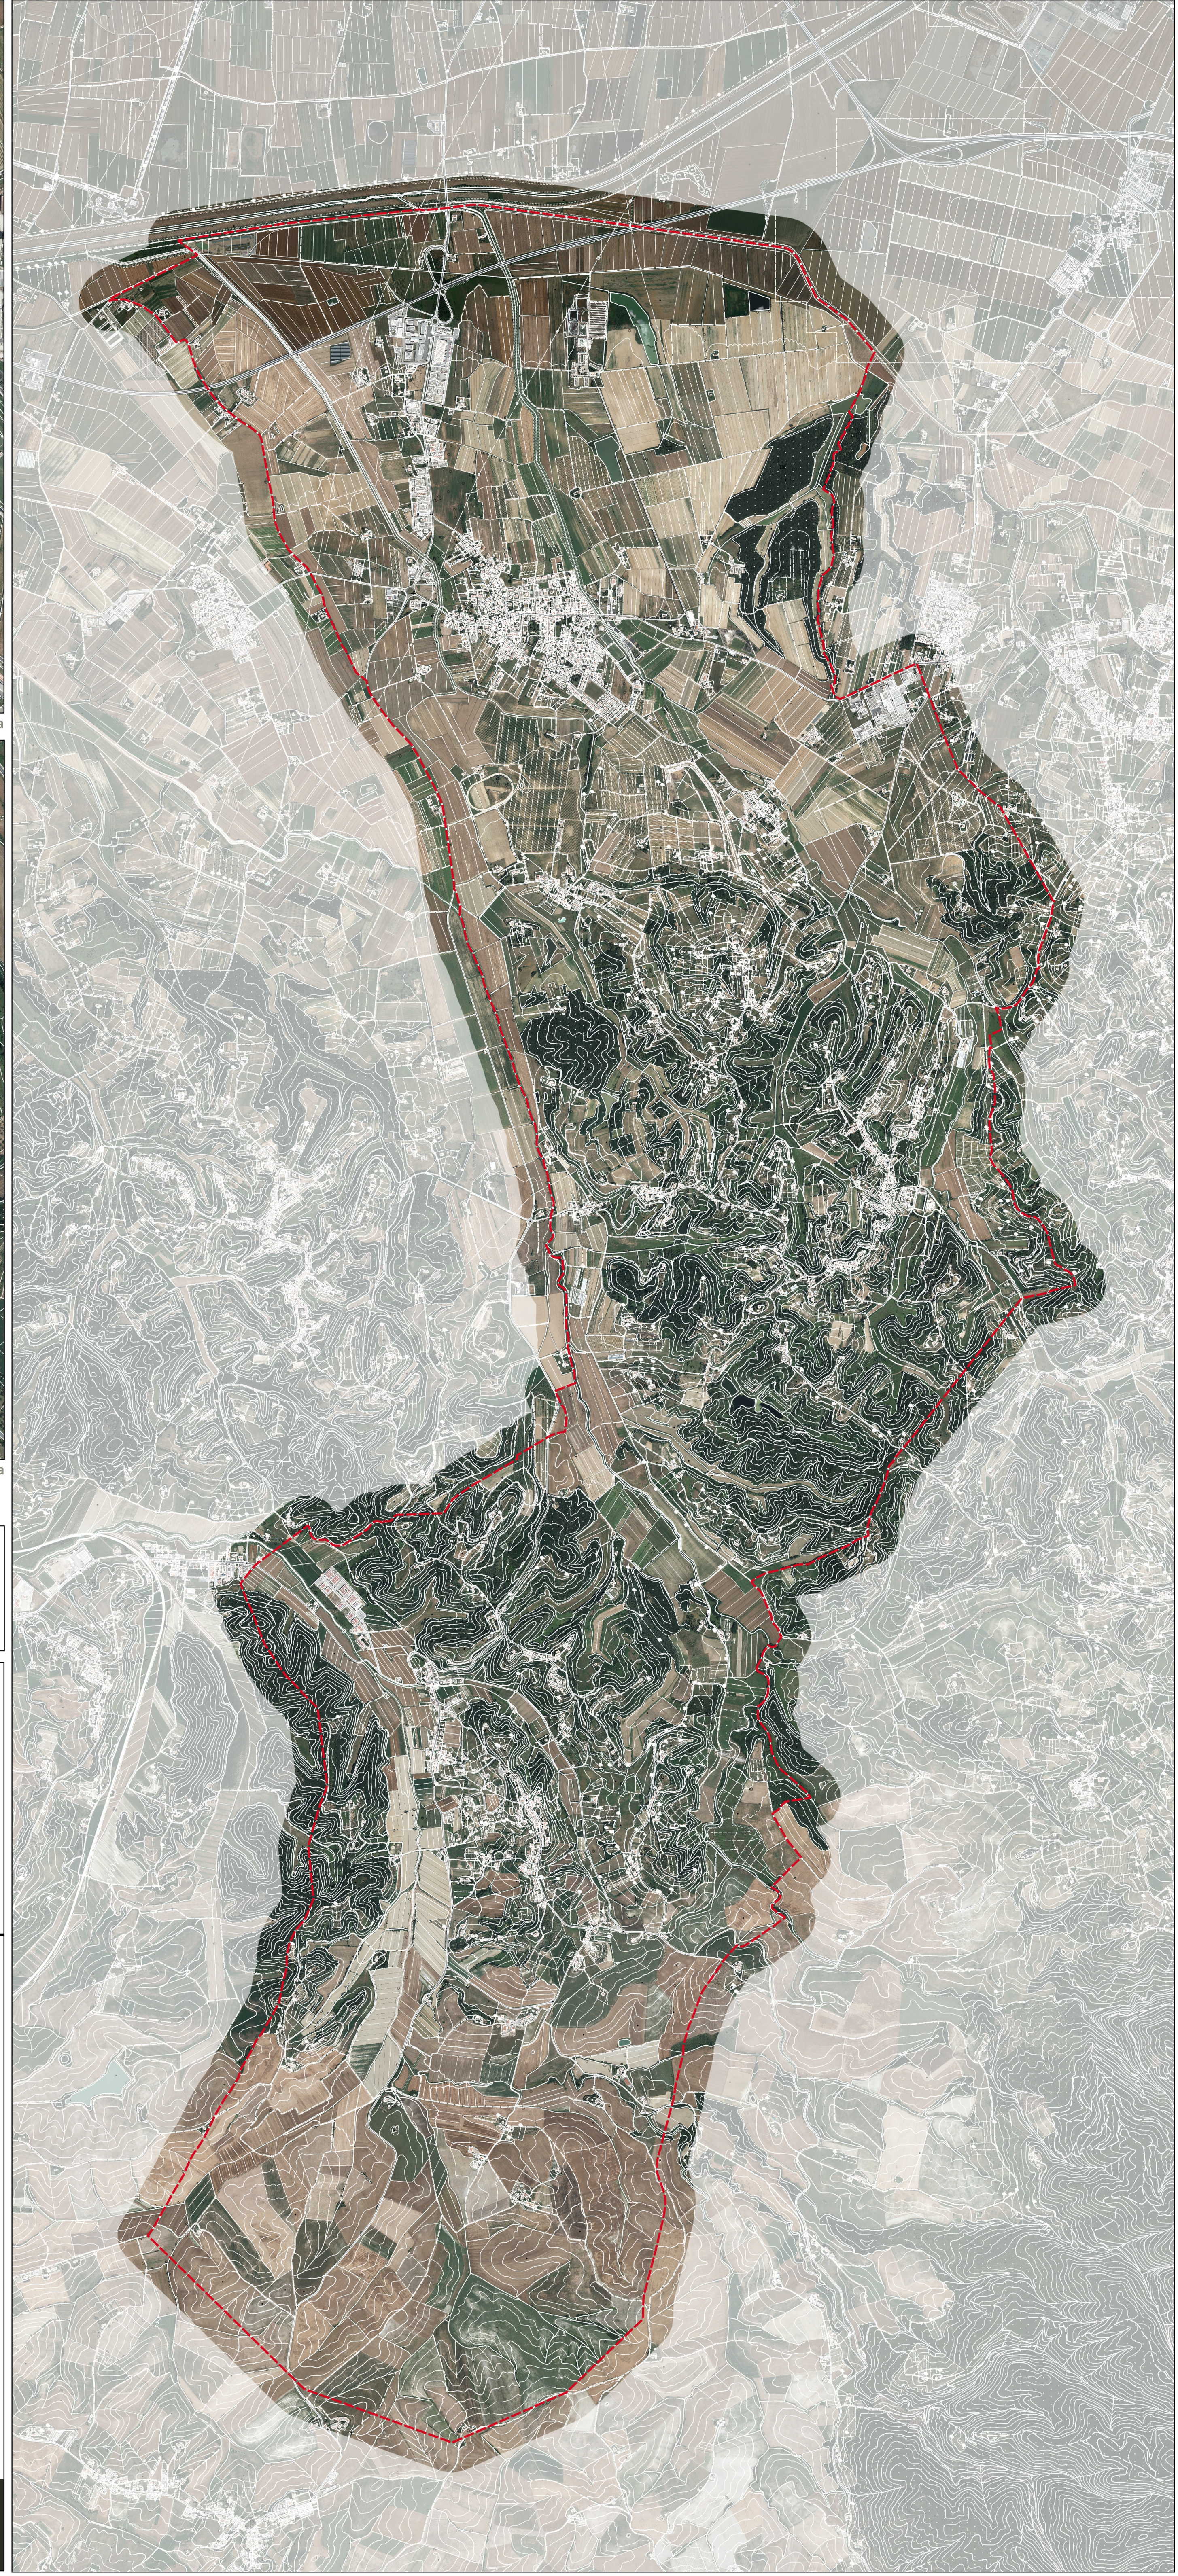

Ortofoto Regione Toscana 2019 (Geoscopio wms)

CTR Regione Toscana (Geodatabase Provincia di Pisa 1:10.000)

N

scala 1:20.000

NUOVO PIANO STRUTTURALE

Comune di Crespina Lorenzana

Quadro Conoscitivo
Inquadramento territoriale
(scala 1:20.000)

QC.
1